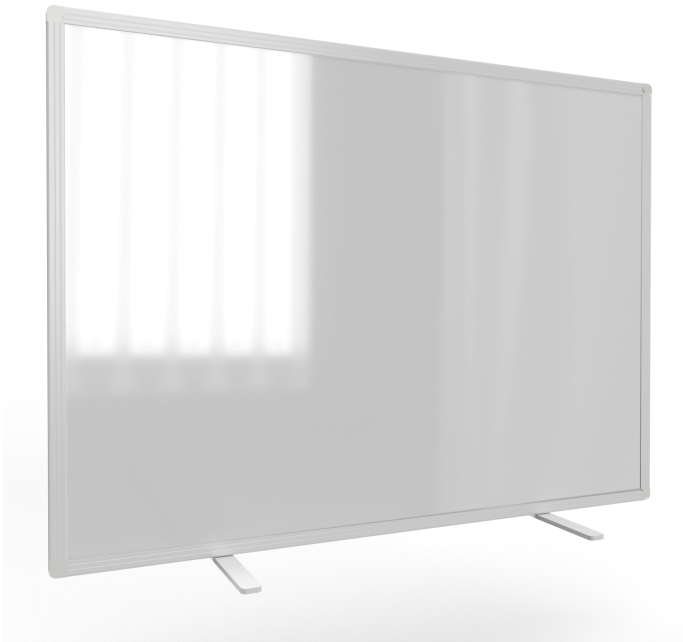

## SICHTSCHUTZ ALS TISCHAUFSTELLER, DOPPELSEITIG MIT KLETTENSTOFFOBERFLÄCHE, CORONASCHUTZ

B/H: 75X55 CM, STOFFARBE: WEINROT

### PRODUKTBESCHREIBUNG

Ruhiges arbeiten, konzentriertes Arbeiten, Coronaschutz.

Dieser Sichtschutz kann einfach auf dem Tisch positioniert werden - fertig! Beliebig kombinierbar, kinderleicht auf- und abzubauen.

Er ist beidseitig mit Klettenstoffoberfläche beschichtet, eignet sich somit optimal zum anpinnen von Blättern oder Notizen.

Die Schutzwand ist eingefaßt in natureloxierten Aluminiumprofilen, alle Ecken sind mit ABS-Kunststoffkappen geschlossen.

### EIGENSCHAFTEN

- kinderleicht zusammenbaubar
- individuell nutzbar
- beidseitig bepinbar
- Coronaschutz

Freistehend

Artikelnummer	ST F7555 01	
Breite	750 mm	29,5"
Höhe	550 mm	21,7"
Montageart	Freistehend	
Einsatzbereich	Grundschule, Weiterführende Schule, Büro und Objekt, Konferenzraum	
Eigenschaften	bepinnbar	
Material	Stoff	