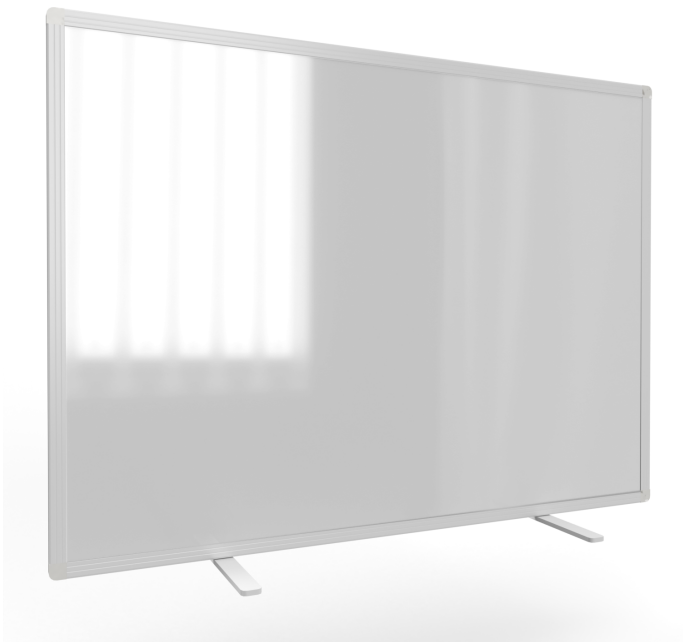

ST F7555 02

PRODUKTDATENBLATT
WWW.CONEN-PRODUKTE.DE

SICHTSCHUTZ ALS TISCHAUFSTELLER, DOPPELSEITIG MIT KLETTENSTOFFOBERFLÄCHE, CORONASCHUTZ

B/H: 75X55 CM, STOFFFARBE: ROT

PRODUKTBESCHREIBUNG

Ruhiges arbeiten, konzentriertes Arbeiten, Coronaschutz.

Dieser Sichtschutz kann einfach auf dem Tisch positioniert werden - fertig! Beliebig kombinierbar, kinderleicht auf- und abzubauen.

Er ist beidseitig mit Klettenstoffoberfläche beschichtet, eignet sich somit optimal zum anpinnen von Blättern oder Notizen.

Die Schutzwand ist eingefaßt in natureloxierten Aluminiumprofilen, alle Ecken sind mit ABS-Kunststoffkappen geschlossen.

Zubehör

EIGENSCHAFTEN

- kinderleicht zusammenbaubar
- individuell nutzbar
- beidseitig bepinntbar
- Coronaschutz

Artikelnummer	ST F7555 02	
Breite	750 mm	29,5"
Höhe	550 mm	21,7"
Montageart	Freistehend	
Einsatzbereich	Grundschule, Weiterführende Schule, Büro und Objekt, Konferenzraum	
Eigenschaften	bepinnbar	
Material	Stoff	