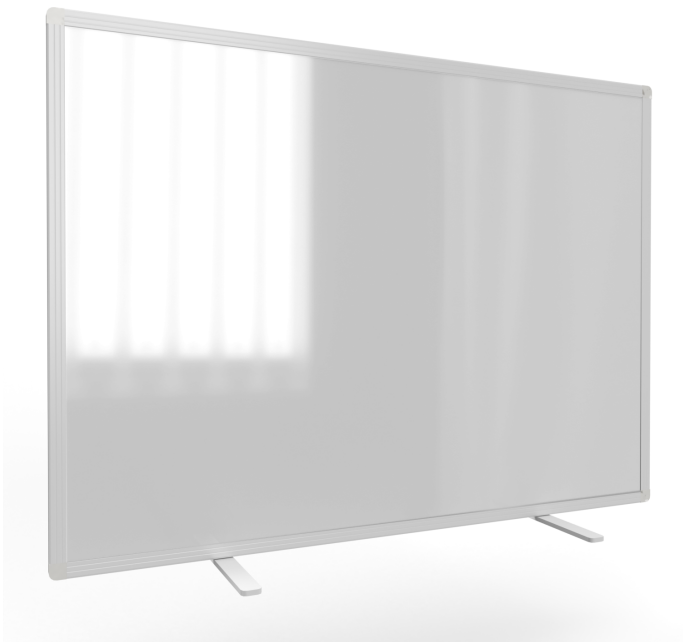

ST F7555 03

PRODUKTDATENBLATT  
WWW.CONEN-PRODUKTE.DE

## SICHTSCHUTZ ALS TISCHAUFSTELLER, DOPPELSEITIG MIT KLETTENSTOFFOBERFLÄCHE, CORONASCHUTZ

B/H: 75X55 CM, STOFFFARBE: SCHWARZ

### PRODUKTBESCHREIBUNG

Ruhiges arbeiten, konzentriertes Arbeiten, Coronaschutz.

Dieser Sichtschutz kann einfach auf dem Tisch positioniert werden - fertig! Beliebig kombinierbar, kinderleicht auf- und abzubauen.

Er ist beidseitig mit Klettenstoffoberfläche beschichtet, eignet sich somit optimal zum anpinnen von Blättern oder Notizen.

Die Schutzwand ist eingefaßt in natureloxierten Aluminiumprofilen, alle Ecken sind mit ABS-Kunststoffkappen geschlossen.