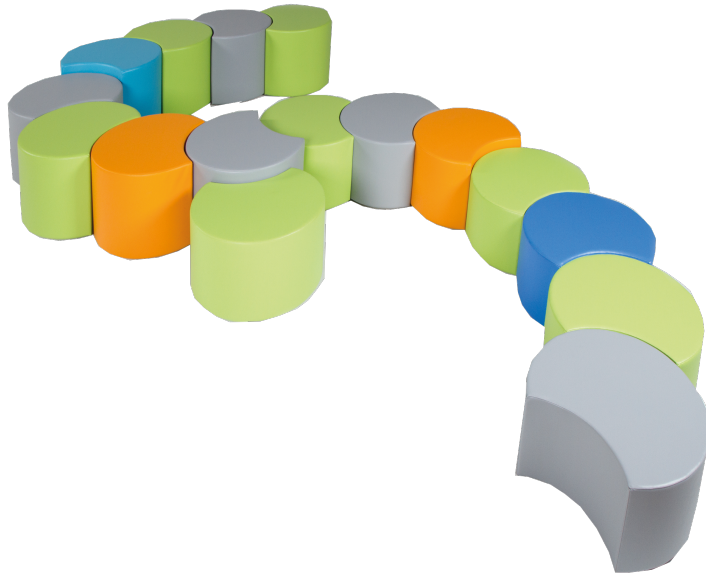

PAC30-V7

PRODUKTDATENBLATT
WWW.CONEN-PRODUKTE.DE

SITZELEMENT PAC RUND MIT KUNSTLEDERBEZUG

B/H/T: 56X30X56 CM, KUNSTLEDERBEZUG UND POLSTERUNG SCHWER ENTFLAMMBAR

PRODUKTBESCHREIBUNG

Der PAC ist eine Runde Sache - mit einem runden Ausschnitt. Dadurch können mehrere PACs beliebig miteinander verkettet werden. Kombinieren sie verschiedenen Höhen und Farben miteinander und lassen Sie sich von Form- & Farbwirkung begeistern.

Der Bezug ist aus Kunstleder und somit leicht abwaschbar. Der Boden ist aus hochfesten Antirutsch-Material gefertigt

Zubehör

EIGENSCHAFTEN

- leicht zu reinigen
- Farbe und Höhe wählbar
- Anti-Rutsch-Gewebe auf der Unterseite
- Lieferbare Varianten
- V2 - Bezug Kunstleder und Schaumstoffpolster Standard
- V5 - Bezug Kunstleder, schwer entflammbar / Schaumstoffpolster Standard
- V7 - Bezug Kunstleder und Schaumstoffpolster schwer entflammbar

Artikelnummer	PAC30-V7	
Breite / Höhe / Tiefe	560 mm / 300 mm / 560 mm	22" / 11.8" / 22"
Sitzhöhe	300 mm	11.8"
Sitzbreite	560 mm	22"
Sitztiefe	560 mm	22"
Durchmesser	560 mm	22"
Einsatzbereich	Kindergarten, Grundschule, Weiterführende Schule	
Eigenschaften	schwer entflammbar	
Material	Kunstleder	
Form	Rund	
Sitzmöbel	mit Sitzpolster, Stapelbar	