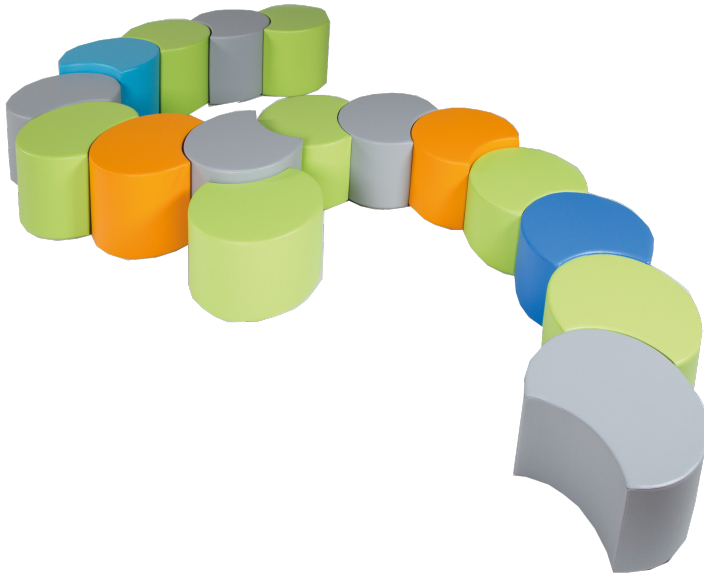

PAC30-V7

PRODUKTDATENBLATT
WWW.CONEN-PRODUKTE.DE

SITZELEMENT PAC RUND MIT KUNSTLEDERBEZUG

B/H/T: 56X30X56 CM, KUNSTLEDERBEZUG UND POLSTERUNG SCHWER ENTFLAMMBAR

PRODUKTBESCHREIBUNG

Der PAC ist eine Runde Sache - mit einem runden Ausschnitt. Dadurch können mehrere PACs beliebig miteinander verkettet werden. Kombinieren sie verschiedenen Höhen und Farben miteinander und lassen Sie sich von Form- & Farbwirkung begeistern.

Der Bezug ist aus Kunstleder und somit leicht abwaschbar. Der Boden ist aus hochfesten Antirutsch-Material gefertigt

Zubehör

EIGENSCHAFTEN

- leicht zu reinigen
- Farbe und Höhe wählbar
- Anti-Rutsch-Gewebe auf der Unterseite
- Lieferbare Varianten
- V2 - Bezug Kunstleder und Schaumstoffpolster Standard
- V5 - Bezug Kunstleder, schwer entflammbar / Schaumstoffpolster Standard
- V7 - Bezug Kunstleder und Schaumstoffpolster schwer entflammbar

Artikelnummer	PAC30-V7	
Breite / Höhe / Tiefe	560 mm / 300 mm / 560 mm	22" / 11.8" / 22"
Sitzhöhe	300 mm	11.8"
Sitzbreite	560 mm	22"
Sitztiefe	560 mm	22"
Durchmesser	560 mm	22"
Einsatzbereich	Kindergarten, Grundschule, Weiterführende Schule	
Eigenschaften	schwer entflammbar	
Material	Kunstleder	
Form	Rund	
Sitzmöbel	mit Sitzpolster, Stapelbar	