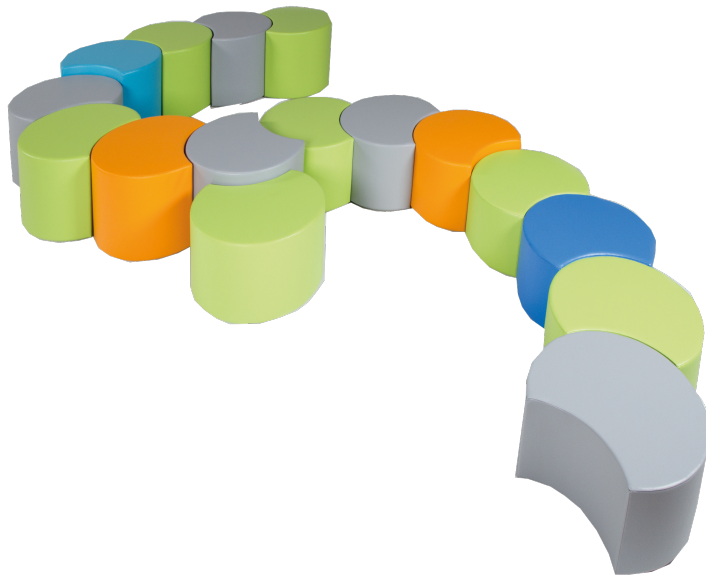

PAC35-V7

PRODUKTDATENBLATT
WWW.CONEN-PRODUKTE.DE

SITZELEMENT PAC RUND MIT KUNSTLEDERBEZUG

B/H/T 56X35X56 CM, KUNSTLEDERBEZUG UND POLSTERUNG SCHWER ENTFLAMMBAR

PRODUKTBESCHREIBUNG

Der PAC ist eine Runde Sache - mit einem runden Ausschnitt. Dadurch können mehrere PACs beliebig miteinander verkettet werden. Kombinieren sie verschiedenen Höhen und Farben miteinander und lassen Sie sich von Form- & Farbwirkung begeistern.

Der Bezug ist aus Kunstleder und somit leicht abwaschbar. Der Boden ist aus hochfesten Antirutsch-Material gefertigt

Zubehör

EIGENSCHAFTEN

- leicht zu reinigen
- Farbe und Höhe wählbar
- Anti-Rutsch-Gewebe auf der Unterseite
- Lieferbare Varianten
- V2 - Bezug Kunstleder und Schaumstoffpolster Standard
- V5 - Bezug Kunstleder, schwer entflammbar / Schaumstoffpolster Standard
- V7 - Bezug Kunstleder und Schaumstoffpolster schwer entflammbar

Artikelnummer	PAC35-V7	
Breite / Höhe / Tiefe	560 mm / 300 mm / 560 mm	22" / 11.8" / 22"
Sitzhöhe	350 mm	13.8"
Sitzbreite	560 mm	22"
Sitztiefe	560 mm	22"
Durchmesser	560 mm	22"
Einsatzbereich	Kindergarten, Grundschule, Weiterführende Schule	
Eigenschaften	schwer entflammbar	
Material	Kunstleder	
Form	Rund	
Sitzmöbel	mit Sitzpolster, Stapelbar	