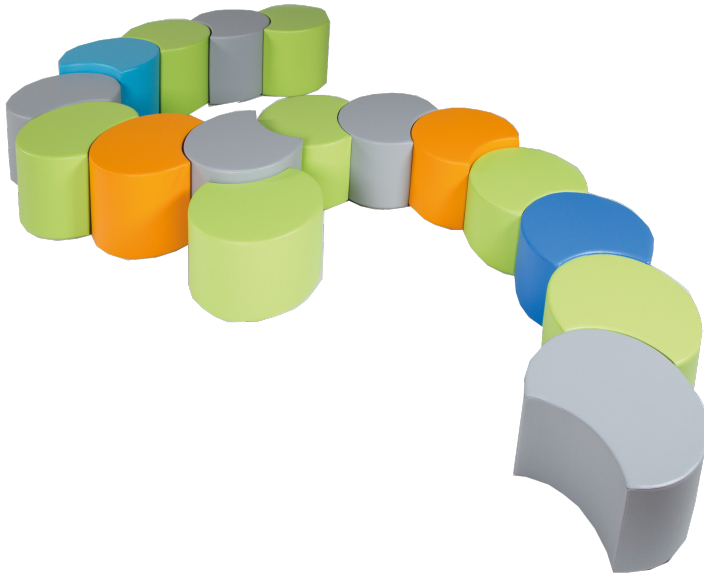

PAC45-V7

PRODUKTDATENBLATT
WWW.CONEN-PRODUKTE.DE

SITZELEMENT PAC RUND MIT KUNSTLEDERBEZUG

B/H/T 56X45X56 CM, KUNSTLEDERBEZUG UND POLSTERUNG SCHWER ENTFLAMMBAR

PRODUKTBESCHREIBUNG

Der PAC ist eine Runde Sache - mit einem runden Ausschnitt. Dadurch können mehrere PACs beliebig miteinander verkettet werden. Kombinieren sie verschiedenen Höhen und Farben miteinander und lassen Sie sich von Form- & Farbwirkung begeistern.

Der Bezug ist aus Kunstleder und somit leicht abwaschbar. Der Boden ist aus hochfesten Antirutsch-Material gefertigt

Zubehör

EIGENSCHAFTEN

- leicht zu reinigen
- Farbe und Höhe wählbar
- Anti-Rutsch-Gewebe auf der Unterseite
- Lieferbare Varianten
- V2 - Bezug Kunstleder und Schaumstoffpolster Standard
- V5 - Bezug Kunstleder, schwer entflammbar / Schaumstoffpolster Standard
- V7 - Bezug Kunstleder und Schaumstoffpolster schwer entflammbar

Artikelnummer	PAC45-V7	
Breite / Höhe / Tiefe	560 mm / 300 mm / 560 mm	22" / 11.8" / 22"
Sitzhöhe	450 mm - 450 mm	17.7" - 17.7"
Sitzbreite	560 mm	22"
Sitztiefe	560 mm	22"
Durchmesser	560 mm	22"
Einsatzbereich	Kindergarten, Grundschule, Weiterführende Schule	
Eigenschaften	schwer entflammbar	
Material	Kunstleder	
Form	Rund	
Sitzmöbel	mit Sitzpolster, Stapelbar	