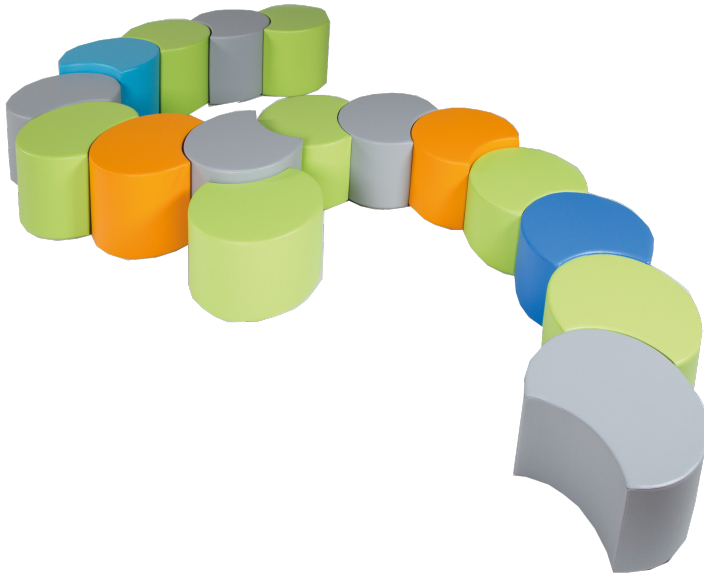

## SITZELEMENT PAC RUND MIT KUNSTLEDERBEZUG

B/H/T 56X45X56 CM, KUNSTLEDERBEZUG UND POLSTERUNG SCHWER ENTFLAMMBAR

### PRODUKTBESCHREIBUNG

Der PAC ist eine Runde Sache - mit einem runden Ausschnitt. Dadurch können mehrere PACs beliebig miteinander verkettet werden. Kombinieren sie verschiedenen Höhen und Farben miteinander und lassen Sie sich von Form- & Farbwirkung begeistern.

Der Bezug ist aus Kunstleder und somit leicht abwaschbar. Der Boden ist aus hochfesten Antirutsch-Material gefertigt

Artikelnummer	PAC45-V7	
Breite / Höhe / Tiefe	560 mm / 300 mm / 560 mm	22" / 11.8" / 22"
Sitzhöhe	450 mm - 450 mm	17.7" - 17.7"
Sitzbreite	560 mm	22"
Sitztiefe	560 mm	22"
Durchmesser	560 mm	22"
Einsatzbereich	Kindergarten, Grundschule, Weiterführende Schule	
Eigenschaften	schwer entflammbar	
Material	Kunstleder	
Form	Rund	
Sitzmöbel	mit Sitzpolster, Stapelbar	