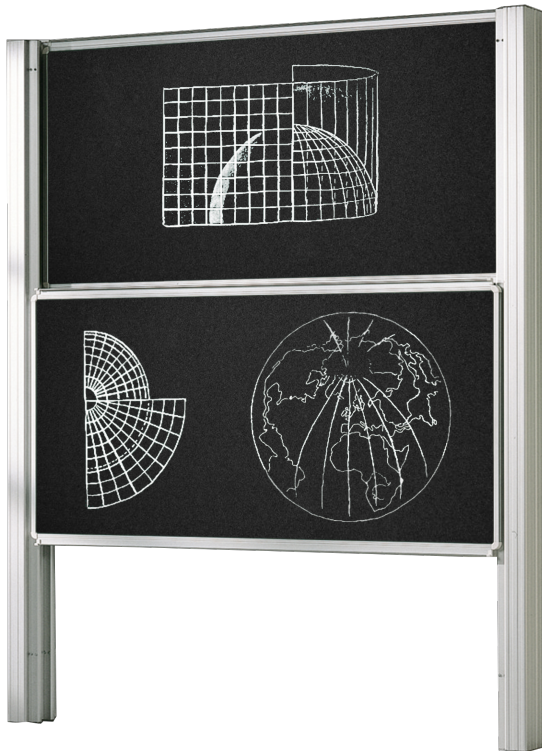

PY2-2512ES

PRODUKTDATENBLATT
WWW.CONEN-PRODUKTE.DE

ZWEIFLÄCHIGE PYLONENTAFEL SCHULTAFEL AUS PREMIUM STAHEMAILLE, SERIE PY2 E

B/H: 250X120 CM, SCHWARZ

PRODUKTBESCHREIBUNG

Pylonen-Doppelanlage mit 2 unabhängig voneinander vertikal verschiebbaren Stahlemaille Tafeln.

Die Pylontafeln sind geräuscharm, bequem und leicht auf jede Höhe anpassbar. Egal ob Lehrer oder Schüler, Lernen findet auf Augenhöhe statt.

Des Weiteren eignet sich die Pylonen-Schiebetafel mit der Oberfläche aus Stahlemaille für jede Art von Unterrichtspräsentation.

Sie behält Beschreibbarkeit, Magnethaftbarkeit und Wasserresistenz, dank der langlebigen Stahlemaille, auch nach jahrelanger Verwendung.

Zusätzlich sind die Kanten und Mittelkanten der Tafelfläche wasserdicht mit natureloxiertem Aluminium eingefasst und die Eckkappen aus ABS-Kunststoff gefertigt.

EIGENSCHAFTEN

- Stahlemaille schwarz
- magnethaftend und mit Kreide beschreibbar, feucht abwischbar
- Pylonenhöhe: 290 cm (Raumhöhe mindestens 295 cm)
- Stellbereich von 30 cm ab Oberkante Boden bis Oberkante Pylone
- Kanten der Tafelfläche wasserdicht eingefasst mit schraublosen, abgerundeten Alu-Top-Profilen aus natureloxiertem Aluminium
- Trägerplatten der Tafelflächen aus melaminharzbeschichteter E1-Platte
- Tafelecken abgedeckt durch profilübergreifende, gerundete Eckkappen aus ABS-Kunststoff
- Auf Wunsch mit Lineatur lieferbar!