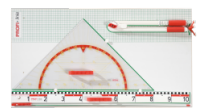

### EIGENSCHAFTEN

- Stahlemaille blau
- magnethaftend und mit Kreide beschreibbar, feucht abwischbar
- fahrbar
- 4 Gleitrollen davon 2 feststellbar
- beidseitig beschreibbar
- höhenverstellbar
- Tafelfläche um 360° drehbar
- Gestelle in verschiedenen RAL Farben erhältlich
- verschiedene Lineaturen wählbar auch ohne

### Zubehör

Geodreieck, Geometrie-Dreieck der Serie Profi Linie

Zeichendreieck der Serie Profi Linie

Zeichenlineal dm + cm Teilung, Profi Linie

Gerätetafel Deluxe II Profi Linie

Gerätetafel Basic II Profi Linie

Gerätetafel Basic Profi Linie

Freistehend

Fahrbar

Manuell höhenverstellbar

Artikelnummer	6/152 EB	
Tafelfläche	1500 mm - 1200 mm	59.1" - 47.2"
Montageart	Freistehend, Fahrbar	
Einsatzbereich	Grundschule, Weiterführende Schule, Büro und Objekt, Konferenzraum	
Höhenverstellung	Manuell höhenverstellbar	
Tafelart	Drehtafel	
Eigenschaften	beschreibbar, magnethaftend, trocken abwischbar	
Material	Stahlemaille	