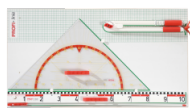

### EIGENSCHAFTEN

- Stahlemaille blau
- magnethaftend und mit Kreide beschreibbar, feucht abwischbar
- fahrbar
- 4 Gleitrollen davon 2 feststellbar
- beidseitig beschreibbar
- höhenverstellbar
- Tafelfläche um 360° drehbar
- Gestelle in verschiedenen RAL Farben erhältlich
- verschiedene Lineaturen wählbar auch ohne

### Zubehör

Geodreieck, Geometrie-Dreieck der Serie Profi Linie

Zeichendreieck der Serie Profi Linie

Zeichenlineal dm + cm Teilung, Profi Linie

Gerätetafel Deluxe II Profi Linie

Gerätetafel Basic II Profi Linie

Gerätetafel Basic Profi Linie

Freistehend

Fahrbar

Manuell höhenverstellbar

Artikelnummer	6/152 EB	
Tafelfläche	1500 mm - 1200 mm	59.1" - 47.2"
Montageart	Freistehend, Fahrbar	
Einsatzbereich	Grundschule, Weiterführende Schule, Büro und Objekt, Konferenzraum	
Höhenverstellung	Manuell höhenverstellbar	
Tafelart	Drehtafel	
Eigenschaften	beschreibbar, magnethaftend, trocken abwischbar	
Material	Stahlemaille	