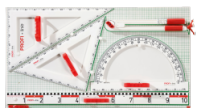

### EIGENSCHAFTEN

- Stahlemaille blau
- magnethaftend und mit Kreide beschreibbar, feucht abwischbar
- fahrbar
- 4 Gleitrollen davon 2 feststellbar
- beidseitig beschreibbar
- höhenverstellbar
- Tafelfläche um 360° drehbar
- Gestelle in verschiedenen RAL Farben erhältlich
- verschiedene Lineaturen wählbar auch ohne

### Zubehör

Geodreieck, Geometrie-Dreieck der Serie Profi Linie

Zeichendreieck der Serie Profi Linie

Zeichenlineal dm + cm Teilung, Profi Linie

Gerätetafel Deluxe II Profi Linie

Gerätetafel Basic II Profi Linie

Gerätetafel Basic Profi Linie

Freistehend

Fahrbar

Manuell höhenverstellbar

Artikelnummer	6/152 EB	
Tafelfläche	1500 mm - 1200 mm	59.1" - 47.2"
Montageart	Freistehend, Fahrbar	
Einsatzbereich	Grundschule, Weiterführende Schule, Büro und Objekt, Konferenzraum	
Höhenverstellung	Manuell höhenverstellbar	
Tafelart	Drehtafel	
Eigenschaften	beschreibbar, magnethaftend, trocken abwischbar	
Material	Stahlemaille	