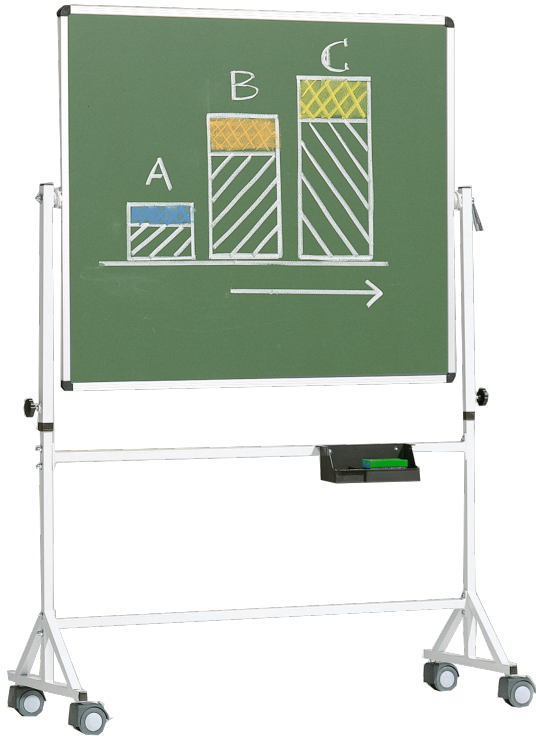

## FAHRBARE TAFEL AUS PREMIUM STAHEMAILLE MIT VIERKANTGESTELL, SERIE 9 E, FARBIG

TAFELFLÄCHE: B/H: 120X100 CM, SCHWARZ

### PRODUKTBESCHREIBUNG

Unsere fahrbare Tafel hat eine Tafelfläche die um 360 Grad drehbar ist. Die Tafelfläche kann per Spannknebel in jeder Stellung durch Zahnkranz-Drehteller arretiert werden. Sie ist höhenverstellbar und so für fast jede Körpergröße vorgesehen.

Das Whiteboard ist beidseitig mit Whiteboardmarkern beschreibbar. Es ist magnetaftend und trocken oder feucht abwischbar.

Die Kanten der Tafelfläche sind in natureloxiertem Aluminium U-Profilen eingefasst und die Tafelecken sind durch profilübergreifende, gerundete Eckkappen aus ABS-Kunststoff abgedeckt. Das Gestell ist aus vollverschweißtem Präzisionsstahl-Vierkantrrohr gefertigt

Alle Rohrenden sind durch gerundete ABS-Kunststoffkappen abgedeckt. Alle Stahlteile sind Kunststoff-Pulverbeschichtet. Zusätzlich befindet sich eine verschraubte Ablage aus ABS-Kunststoff unter der Tafelfläche an der Quer-Transverse.