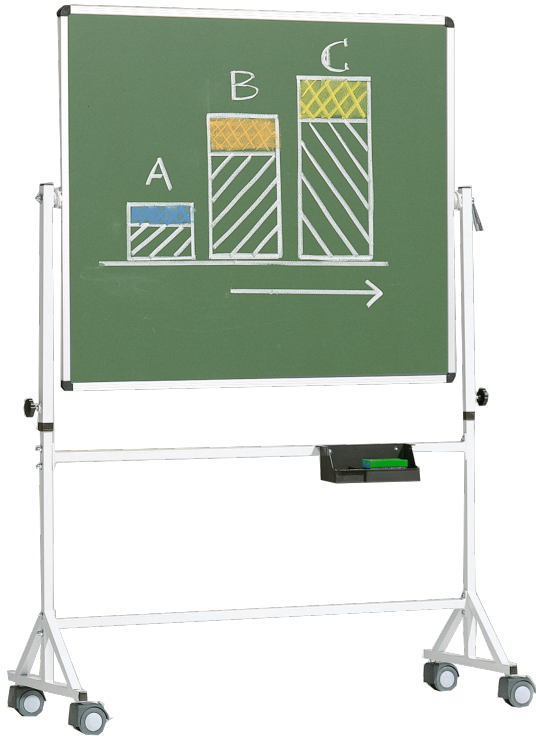

FAHRBARE TAFEL AUS PREMIUM STAHEMAILLE MIT VIERKANTGESTELL, SERIE 9 E, FARBIG

TAFELFLÄCHE: B/H: 150X100 CM, SCHWARZ

PRODUKTBESCHREIBUNG

Unsere fahrbare Tafel hat eine Tafelfläche die um 360 Grad drehbar ist. Die Tafelfläche kann per Spannknebel in jeder Stellung durch Zahnkranz-Drehteller arretiert werden. Sie ist höhenverstellbar und so für fast jede Körpergröße vorgesehen.

Das Whiteboard ist beidseitig mit Whiteboardmarkern beschreibbar. Es ist magnetaftend und trocken oder feucht abwischbar.

Die Kanten der Tafelfläche sind in natureloxiertem Aluminium U-Profilen eingefaßt und die Tafelecken sind durch profilübergreifende, gerundete Eckkappen aus ABS-Kunststoff abgedeckt. Das Gestell ist aus vollverschweißtem Präzisionsstahl-Vierkantrrohr gefertigt

Alle Rohrenden sind durch gerundete ABS-Kunststoffkappen abgedeckt. Alle Stahlteile sind Kunststoff-Pulverbeschichtet. Zusätzlich befindet sich eine verschraubte Ablage aus ABS-Kunststoff unter der Tafelfläche an der Quer-Transverse.

Die Lieferung erfolgt gebrauchsfertig montiert (Erdgeschoss)

EIGENSCHAFTEN

- Stahlemaille schwarz
- magnetaftend und mit Kreide beschreibbar, feucht abwischbar
- fahrbar
- beidseitig beschreibbar
- höhenverstellbar
- Tafelfläche um 360° drehbar