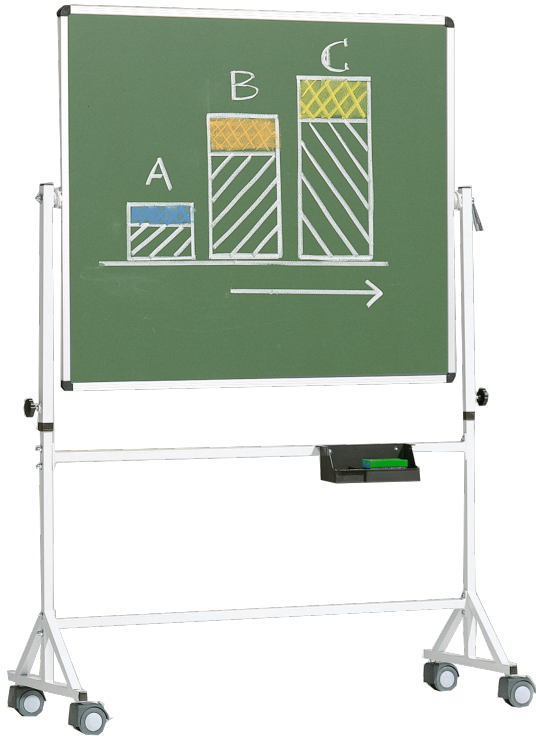

## FAHRBARE TAFEL AUS PREMIUM STAHEMALLE MIT VIERKANTGESTELL, SERIE 9 E, FARBIG

TAFELFLÄCHE: B/H: 190X100 CM, SCHWARZ

### PRODUKTBESCHREIBUNG

Unsere fahrbare Tafel hat eine Tafelfläche die um 360 Grad drehbar ist. Die Tafelfläche kann per Spannknebel in jeder Stellung durch Zahnkranz-Drehteller arretiert werden. Sie ist höhenverstellbar und so für fast jede Körpergröße vorgesehen.

Das Whiteboard ist beidseitig mit Whiteboardmarkern beschreibbar. Es ist magnetaftend und trocken oder feucht abwischbar.

Die Kanten der Tafelfläche sind in natureloxiertem Aluminium U-Profilen eingefasst und die Tafelecken sind durch profilübergreifende, gerundete Eckkappen aus ABS-Kunststoff abgedeckt. Das Gestell ist aus vollverschweißtem Präzisionsstahl-Vierkantrrohr gefertigt

Alle Rohrenden sind durch gerundete ABS-Kunststoffkappen abgedeckt. Alle Stahlteile sind Kunststoff-Pulverbeschichtet. Zusätzlich befindet sich eine verschraubte Ablage aus ABS-Kunststoff unter der Tafelfläche an der Quer-Transverse.