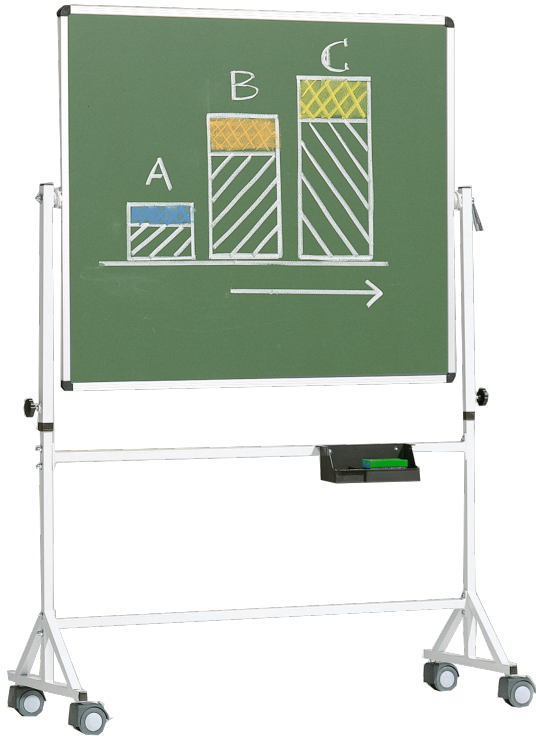

## FAHRBARE TAFEL AUS PREMIUM STAHEMAILLE MIT VIERKANTGESTELL, SERIE 9 E, FARBIG

TAFELFLÄCHE: B/H: 150X120 CM, SCHWARZ

### PRODUKTBE SCHREIBUNG

Unsere fahrbare Tafel hat eine Tafelfläche die um 360 Grad drehbar ist. Die Tafelfläche kann per Spannknebel in jeder Stellung durch Zahnkranz-Drehteller arretiert werden. Sie ist höhenverstellbar und so für fast jede Körpergröße vorgesehen.

Das Whiteboard ist beidseitig mit Whiteboardmarkern beschreibbar. Es ist magnetaftend und trocken oder feucht abwischbar.

Die Kanten der Tafelfläche sind in natureloxiertem Aluminium U-Profilen eingefasst und die Tafelecken sind durch profilübergreifende, gerundete Eckkappen aus ABS-Kunststoff abgedeckt. Das Gestell ist aus vollverschweißtem Präzisionstahl-Vierkantrrohr gefertigt

Alle Rohrenden sind durch gerundete ABS-Kunststoffkappen abgedeckt. Alle Stahlteile sind Kunststoff-Pulverbeschichtet. Zusätzlich befindet sich eine verschraubte Ablage aus ABS-Kunststoff unter der Tafelfläche an der Quer-Traverse.