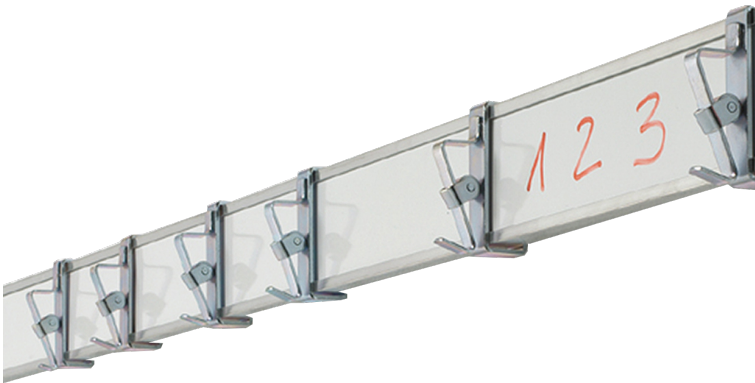

BILDERKLEMMLEISTE STAHL WEISS

BILDERLEISTE 100 CM MIT 3 PAPIERKLEMMEN PRO METER, OBERFLÄCHE IN STAHL WEISS, MAGNETHAFTEND

PRODUKTBESCHREIBUNG

Bilderklemmleiste mit weißer Stahloberfläche, zum zusätzlichen Anheften von Informationen mittels Kraftmagneten und Beschriftungsmöglichkeit mit trocken abwischbaren Whiteboardmarkern. Verfügbare Beschriftungsfläche 45 mm.

3 Rollklemmen mit integriertem Galeriehaken sind je lfd. Meter im Lieferumfang enthalten, sowie die entsprechende Anzahl von Schrauben und Dübeln, sehr einfache Montage.

Zubehör

EIGENSCHAFTEN

- 3 verschiebbare Papierklemmen pro Meter
- Grundfläche Stahl weiss, magnethaftend und mit trocken abwischbaren Stiften beschreibbar
- Standardlänge 100 cm od. 200 cm

Wandmontiert

Artikelnummer	AK 4	
Länge	1000 mm	39.4"
Höhe	55 mm	2.2"
Gewicht	0,9 kg	1.9 lbs
Montageart	Wandmontiert	
Einsatzbereich	Kindergarten, Grundschule, Weiterführende Schule, Büro und Objekt, Konferenzraum	
Eigenschaften	beschreibbar, magnethaftend, trocken abwischbar	
Material	Aluminium, Stahlemaille	