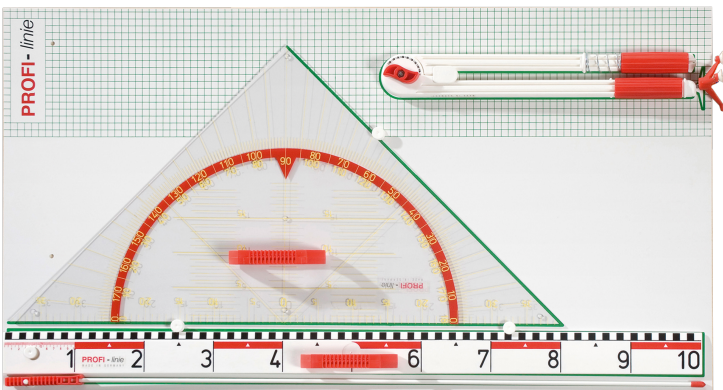

ZG-GTB2

PRODUKTDATENBLATT
WWW.CONEN-PRODUKTE.DE

GERÄTETAFEL BASIC II PROFI LINIE

TAFELZUBEHÖR

PRODUKTBECHREIBUNG

bestehend aus:
Zirkel (mit Saugfuß)
Lineal
Geo-Dreieck 80cm
Fiberglas Zeigestock

inkl. Montagematerial

Zubehör

EIGENSCHAFTEN

Artikelnummer	ZG-GTB2
Einsatzbereich	Grundschule, Weiterführende Schule