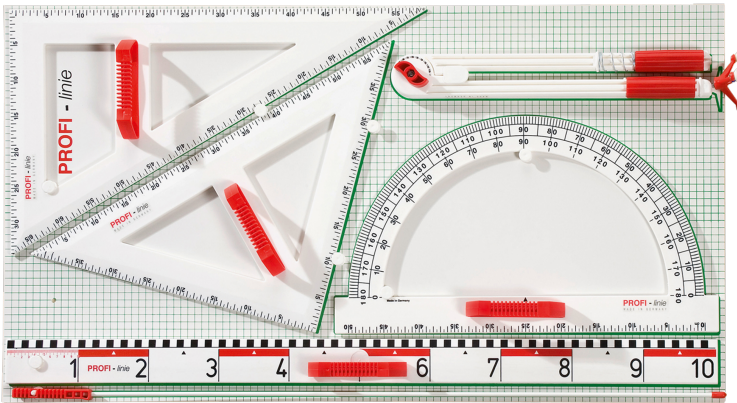

ZG-GTD

PRODUKTDATENBLATT
WWW.CONEN-PRODUKTE.DE

GERÄTETAFEL DELUXE I PROFI LINIE

TAFELZUBEHÖR

PRODUKTBESCHREIBUNG

Gerätetafel inkl.:

- Zirkel mit Saugfuß
- Lineal 100cm
- Zeichendreieck 45° (50cm)
- Zeichendreieck 60° (50cm)
- Winkelmesser
- Fiberglas Zeigestock

Zubehör

EIGENSCHAFTEN

Artikelnummer	ZG-GTD
Einsatzbereich	Grundschule, Weiterführende Schule