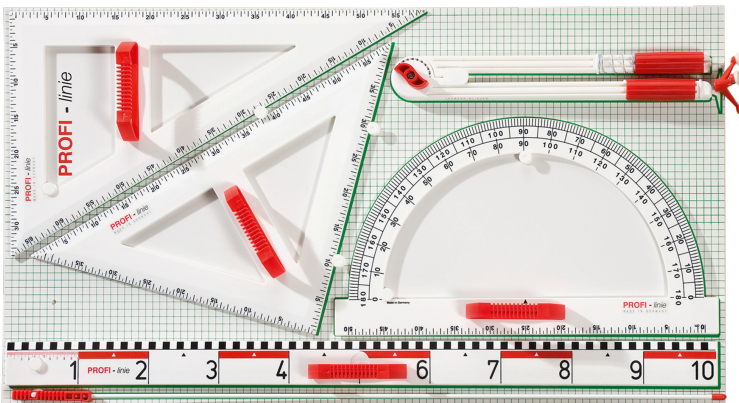

## GERÄTETAFEL DELUXE I PROFI LINIE

TAFELZUBEHÖR

### PRODUKTBESCHREIBUNG

Gerätetafel inkl.:

- Zirkel mit Saugfuß
- Lineal 100cm
- Zeichendreieck 45° (50cm)
- Zeichendreieck 60° (50cm)
- Winkelmesser
- Fiberglas Zeigestock