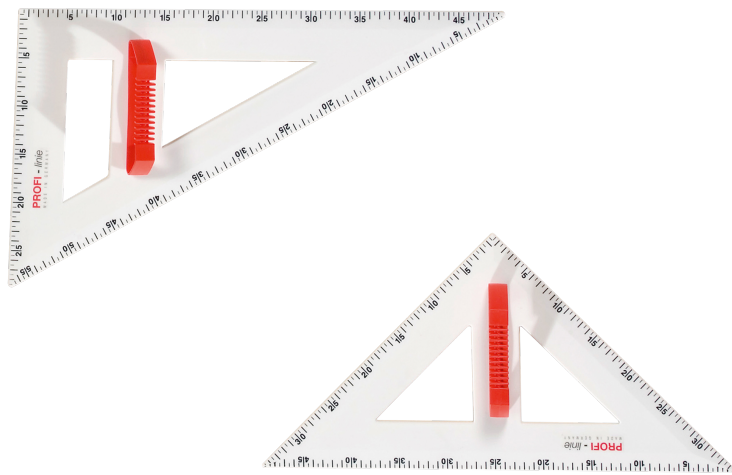

## ZEICHENDREIECK DER SERIE PROFI LINIE

L: 60 CM

### PRODUKTBESCHREIBUNG

Top Zeichengeräte für den alltäglichen Gebrauch an einer Tafel. Unsere Zeichengeräte bestehen aus extrem belastbaren und biegsamen Kunststoffmaterial. Dies garantiert eine lange Lebensdauer der Geräte. Für kratzfreies und nahezu lautloses Arbeiten befinden sich Filzschnorer auf der Rückseite.

### EIGENSCHAFTEN

- belastbar und biegsam
- Filzschnorer auf der Rückseite
- kratzfreies Arbeiten

Artikelnummer	ZG-ETZD	
Länge	600 mm	23.6"
Einsatzbereich	Grundschule, Weiterführende Schule	