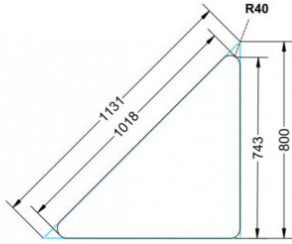

Das Gestell besteht aus Rundstahlrohr (40/2 mm), umlaufend fest verschweißte Zarge, Pulverbeschichtet nach RAL.

Die Tischhöhe ist aus den Tischhöhen nach DIN oder in Standardtischhöhe 72 cm wählbar

EIGENSCHAFTEN

- mit Aufnahme / Schiene für flache ErgoTray Box (C1) unter der Tischplatte (Box nicht im Lieferumfang)
- Tischplatte melaminharzbeschichtet, Dekor nach Wahl
- Tischkantenlängen 120x85x85 cm
- Tischhöhe nach DIN
- 1 Standfuß (90° Ecke) mit im Rohr integrierter Rolle
- 2 Standfüße mit Bodenausgleichsfüßen
- Gestell pulverbeschichtet in RAL lt. Anbieterpalette
- mit Stapelschutz

Zubehör

Fahrbar

Artikelnummer	PSF-M	
Höhe	720 mm	28.3"
Montageart	Fahrbar	
Einsatzbereich	Grundschule, Weiterführende Schule	
Material	Sperrholz/Multiplex, Stahl	
Form	1er, Freiform	

TYP "M"

TYP "L"

TYP "XL"