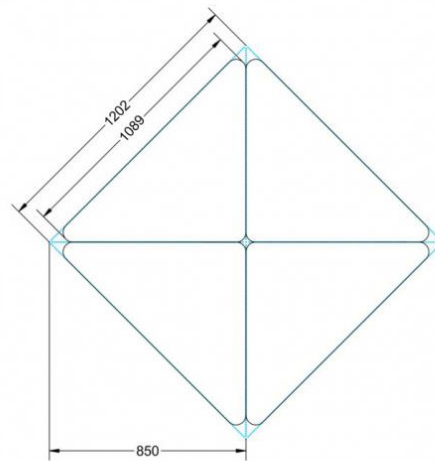

Das Gestell besteht aus Rundstahlrohr (40/2 mm), umlaufend fest verschweißte Zarge, Pulverbeschichtet nach RAL.

Die Tischhöhe ist aus den Tischhöhen nach DIN oder in Standardtischhöhe 72 cm wählbar

EIGENSCHAFTEN

- mit Aufnahme / Schiene für flache ErgoTray Box (C1) unter der Tischplatte (Box nicht im Lieferumfang)
- Tischplatte melaminharzbeschichtet, Dekor nach Wahl
- Tischkantenlängen 120x85x85 cm
- Tischhöhe nach DIN
- 1 Standfuß (90° Ecke) mit im Rohr integrierter Rolle
- 2 Standfüße mit Bodenausgleichsfüßen
- Gestell pulverbeschichtet in RAL lt. Anbieterpalette
- mit Stapelschutz

Zubehör

Fahrbar

Artikelnummer	PSF-M	
Höhe	720 mm	28.3"
Montageart	Fahrbar	
Einsatzbereich	Grundschule, Weiterführende Schule	
Material	Sperrholz/Multiplex, Stahl	
Form	1er, Freiform	

TYP "M"

TYP "L"

TYP "XL"