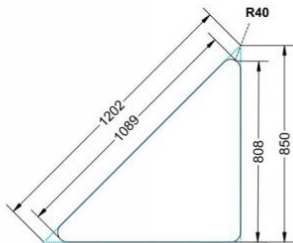

Das Gestell besteht aus Rundstahlrohr (40/2 mm), umlaufend fest verschweißte Zarge, Pulverbeschichtet nach RAL.

Die Tischhöhe ist aus den Tischhöhen nach DIN oder in Standardtischhöhe 72 cm wählbar

EIGENSCHAFTEN

- mit Aufnahme / Schiene für flache ErgoTray Box (C1) unter der Tischplatte (Box nicht im Lieferumfang)
- Tischplatte melaminharzbeschichtet, Dekor nach Wahl
- Tischkantenlängen 120x85x85 cm
- Tischhöhe nach DIN
- 1 Standfuß (90° Ecke) mit im Rohr integrierter Rolle
- 2 Standfüße mit Bodenausgleichsfüßen
- Gestell pulverbeschichtet in RAL lt. Anbieterpalette
- mit Stapelschutz

Zubehör

Fahrbar

Artikelnummer	PSF-M	
Höhe	720 mm	28.3"
Montageart	Fahrbar	
Einsatzbereich	Grundschule, Weiterführende Schule	
Material	Sperrholz/Multiplex, Stahl	
Form	1er, Freiform	

TYP "M"

TYP "L"

TYP "XL"