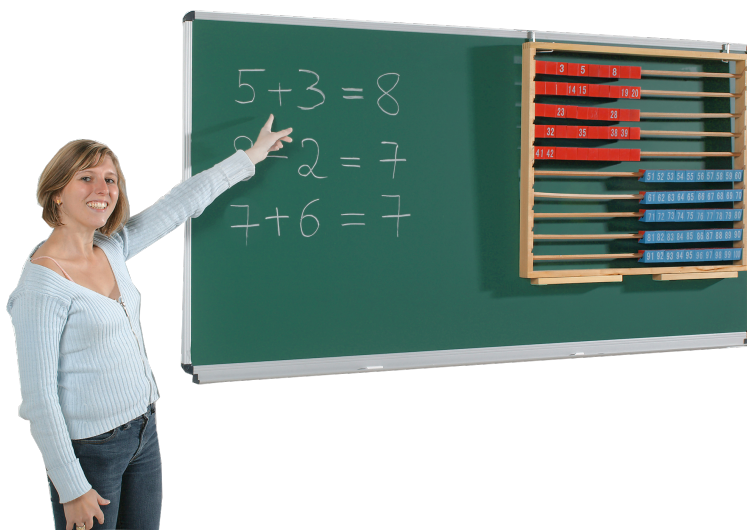

## WANDTAFEL AUS PREMIUM STAHEMILLE, SERIE E

TAFELFLÄCHE: B/H: 130X100 CM, MIT ABLAGE, SCHWARZ

### PRODUKTBESCHREIBUNG

Unsere Wandtafel mit Stahlemailleoberfläche ist perfekt für den Unterricht oder Präsentationen geeignet. Sie ist schraublos, wasserdicht und in Alu-Top-Profilen eingefaßt. Sie ist mit Tafelkreide beschreibbar.

Die Schreibfläche besteht aus Stahlemaille, ist trocken sowie nass abwischbar und das Aluminiumprofil ist für die Aufnahme von Bilderklemmen vorbereitet. Alle Ecken und Kanten sind abgerundet, graue Sicherheitskappen aus PVC-freiem Kunststoff sind an den Ecken montiert. Außerdem ist sie magnethaftend und deswegen optimal um verschiedene Magnete darauf anzubringen.