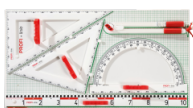

Die Tafel ist in vielen verschiedenen Größen und Farben erhältlich.

Auf Anfrage auch mit Montage (Erdgeschoss) an feste, dübelbare Wände lieferbar.

Auch Montagen an Leichtbau- oder Trockenbauwände sowie Etagenlieferungen sind auf Anfrage möglich!

EIGENSCHAFTEN

- Premium Stahlemaillie
- wahlweise mit Ablage
- Farbe wählbar
- Größe wählbar
- Wandmontage ist auf Anfrage möglich

Zubehör

Gerätetafel Deluxe II Profi Linie

Gerätetafel Basic II Profi Linie