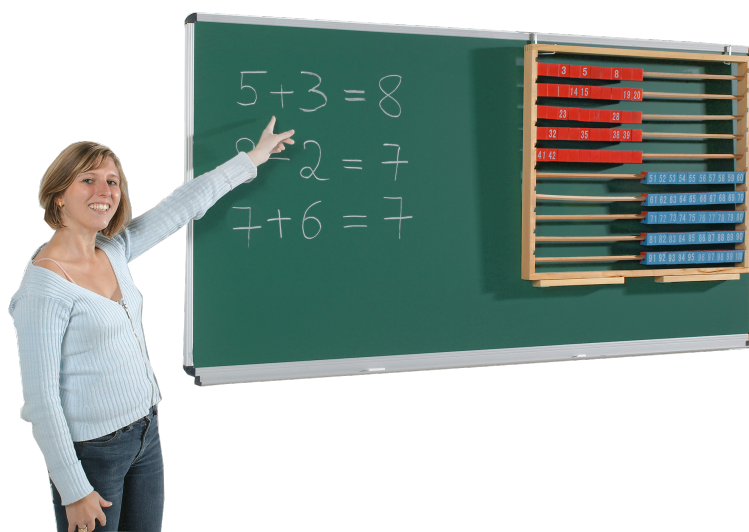

## WANDTAFEL AUS PREMIUM STAHEMAILLE, SERIE E

TAFELFLÄCHE: B/H: 120X100 CM, SCHWARZ

### PRODUKTBESCHREIBUNG

Unsere Wandtafel mit Stahlemaillioberfläche ist perfekt für den Unterricht oder Präsentationen geeignet. Sie ist schraublos, wasserdicht und in Alu-Top-Profilen eingefaßt. Sie ist mit Tafelkreide beschreibbar.

Die Schreibfläche besteht aus Stahlemaillie, ist trocken sowie nass abwischbar und das Aluminiumprofil ist für die Aufnahme von Bilderklemmen vorbereitet. Alle Ecken und Kanten sind abgerundet, graue Sicherheitskappen aus PVC-freiem Kunststoff sind an den Ecken montiert. Außerdem ist sie magnethaftend und deswegen optimal um verschiedene Magnete darauf anzubringen.