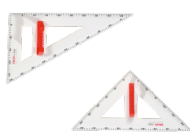

### PRODUKTBESCHREIBUNG

Unsere Wandtafel mit Stahlemaillioberfläche ist perfekt für den Unterricht oder Präsentationen geeignet. Sie ist schraublos, wasserdicht und in Alu-Top-Profilen eingefaßt. Sie ist mit Tafelkreide beschreibbar.

Die Schreibfläche besteht aus Stahlemaillie, ist trocken sowie nass abwischbar und das Aluminiumprofil ist für die Aufnahme von Bilderklemmen vorbereitet. Alle Ecken und Kanten sind abgerundet, graue Sicherheitskappen aus PVC-freiem Kunststoff sind an den Ecken montiert. Außerdem ist sie magnethaftend und deswegen optimal um verschiedene Magnete darauf anzubringen.

Die Tafel ist in vielen verschiedenen Größen und Farben erhältlich.

Auf Anfrage auch mit Montage (Erdgeschoss) an feste, dübelbare Wände lieferbar.

Auch Montagen an Leichtbau- oder Trockenbauwände sowie Etagenlieferungen sind auf Anfrage möglich!

### Zubehör

Geodreieck, Geometrie-Dreieck der Serie Profi Linie

Zeichendreieck der Serie Profi Linie

Zeichenlineal dm + cm Teilung, Profi Linie

Gerätetafel Deluxe II Profi Linie

Gerätetafel Basic II Profi Linie