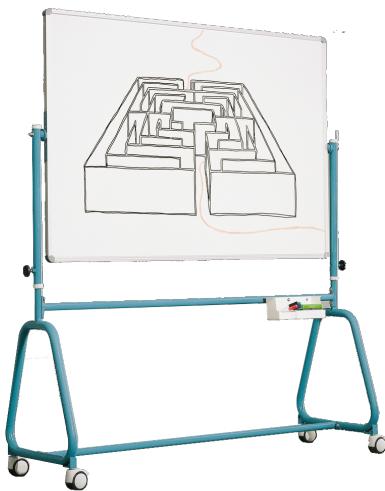

### PRODUKTBE SCHREIBUNG

Unsere fahrbares Whiteboard hat eine Tafelfläche die um 360 Grad drehbar ist. Die Tafelfläche kann per Spannknebel in jeder Stellung durch Zahnkranz-Drehteller arretiert werden. Sie ist höhenverstellbar und so für fast jede Körpergröße vorgesehen.

Das Whiteboard ist beidseitig mit Whiteboardmarkern beschreibbar. Es ist magnetaftend und trocken oder feucht abwischbar.

Die Kanten der Tafelfläche sind in natureloxiertem Aluminium U-Profilen eingefaßt und die Tafelecken sind durch profilübergreifende, gerundete Eckkappen aus ABS-Kunststoff abgedeckt. Das Gestell ist aus vollverschweißtem Präzisionstahl-Rundrohr gefertigt

Alle Rohrenden sind durch gerundete ABS-Kunststoffkappen abgedeckt. Alle Stahlteile sind Kunststoff-Pulverbeschichtet. Zusätzlich befindet sich eine verschraubte Ablage aus ABS-Kunststoff unter der Tafelfläche an der Quer-Traverse.

### EIGENSCHAFTEN

- fahrbar
- 4 Gleitrollen davon 2 feststellbar
- beidseitig beschreibbar
- höhenverstellbar
- Tafelfläche um 360° drehbar
- Gestelle in verschiedenen RAL Farben erhältlich
- verschiedene Lineaturen wählbar auch ohne