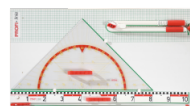

TAFEL STAHEMAILLE BLAU 2-SEITIG FÜR MEDIA-RAIL 1

BREITE UND HÖHE WÄHLBAR

PRODUKTBESCHREIBUNG

Unsere Tafel aus Stahlemaille in Blau ist mit Kreide beschreibbar, naß und trocken abwischbar und ist magnethaftend. Sie wird inklusive Tragarmen zum Einhängen in den oberen oder unteren Kanal mit Wandabstandhaltern geliefert. Weiterhin ist sie magnethaftend und kann mit verschiedenen Magneten bestückt werden. Für das passende Zubehör können Sie sich gerne in unserem Sortiment umsehen.

Alle Tafeln unseres Hängeschienensystems sind sowohl hoch- als auch querformatig einzuhängen.

Zubehör

Geodreieck, Geometrie-Dreieck der Serie Profi Linie

Zeichendreieck der Serie Profi Linie

Zeichenlineal dm + cm Teilung, Profi Linie

Gerätetafel Deluxe II Profi Linie

Gerätetafel Basic II Profi Linie

Gerätetafel Basic Profi Linie

EIGENSCHAFTEN

- trocken und naß abwischbar
- magnethaftend
- in hoch- und querformat einhängbar
- mit Kreide beschreibbar