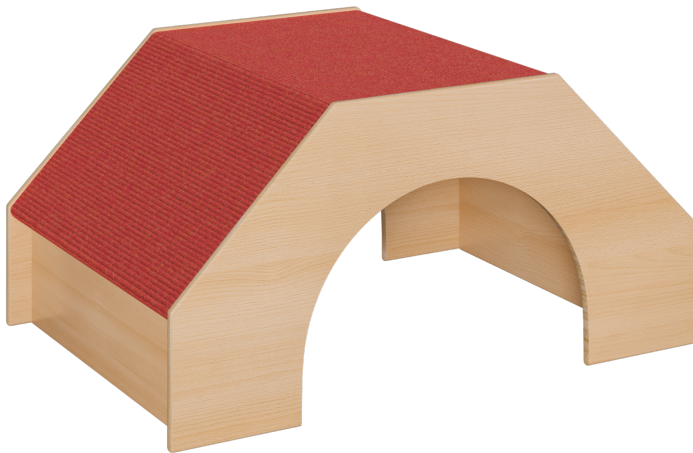

## SPIELPODEST - GROSSER TUNNEL

B/H/T: 112X24/56X78 CM, MIT TRETTFORD TEPPICH

### PRODUKTbeschreibung

Spielpodeste für Kitas – robust, sicher und kindgerecht

Unsere hochwertigen Spielpodeste sind speziell für den Einsatz in Kitas konzipiert. Alle verwendeten Materialien sind sorgfältig ausgewählt und bestens für den pädagogischen Bereich geeignet. Die Spielpodeste bestehen aus 18 mm starken Birke-Multiplex Platten und überzeugen durch hohe Stabilität und Langlebigkeit. Abgerundete Kanten sorgen für maximale Sicherheit im Kita-Alltag. Die Podest Korpusse sind mit einer doppelten Klarlackierung überzogen. Der Oberboden ist mit strapazierfähigem und qualitativ sehr hochwertigen Tretford-Teppich belegt und perfekt geeignet für den täglichen Gebrauch in Kindertageseinrichtungen.

### EIGENSCHAFTEN

- 18 mm Multiplex Birke, fest verdübelt und verleimt
- klar lackiert
- mit abgerundeten Kanten
- seitlich offen
- Oberfläche mit Tretford-Teppich belegt
- Teppich: 80% Kaschmir Ziegenhaar, 20% Schurwolle
- B/H/T: 112x24/56x78 cm