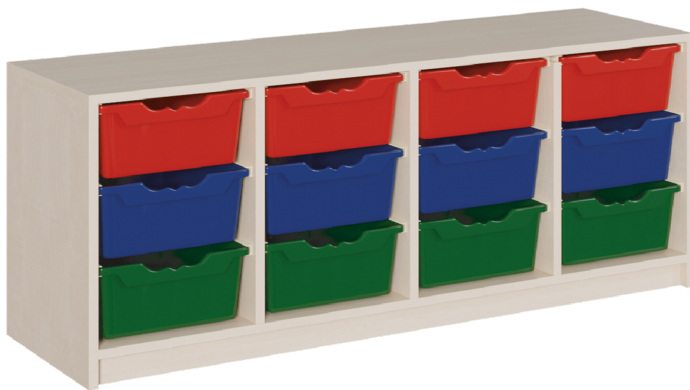

3906 072 00

PRODUKTDATENBLATT
WWW.CONEN-PRODUKTE.DE

REGAL MIT ERGOTRAY-BOXEN IN KORPUSBAUWEISE

B/H/T: 139X60X40 CM, 12 HOHE ERGOTRAY-BOXEN

PRODUKTBESCHREIBUNG

Regale in verschiedenen Breiten bieten die Möglichkeiten für die unterschiedlichsten Aufbewahrungsanforderungen in verschiedenen Mengen der flachen ErgoTray-Boxen. Die Rückwand ist als Sichrückwand ausgeführt, dementsprechend ist die Eignung der Regale als Raumteiler gegeben. Die Korpusse werden aus melaminharzbeschichteter E1-Feinspanplatte gefertigt, die FSC zertifiziert und formaldehydfrei sind. Als Kanten verwenden wir besonders robuste 2 mm starke ABS Kanten, die unter hoher Temperatur fest verleimt werden. Bitte wählen Sie Ihr Wunschdekor aus unserer Dekorpalette aus. Konfigurieren Sie Ihr Wunsch-Regal, indem Sie bei den angebotenen Varianten zu Breite bzw. Boxenanzahl und dem Dekor Ihre Auswahl treffen. Für die Boxen ist ebenfalls die Farbauswahl möglich, um einen fröhlichen Farbpunkt im Raum setzen zu können. Als Alternative stehen die Möbel natürlich auch mit flachen Boxen zu Verfügung; bitte wählen Sie statt dieser Nr. "(----) 072 00" dafür die Nr. "(----) 071 00". Breite 139 cm, in 4reihiger Anordnung mit 12 hohen ErgoTray-Boxen, Gesamthöhe 60 cm

EIGENSCHAFTEN

- 2 unterschiedliche Regalhöhen 60/80 cm, 40 cm Regaltiefe
- 3 verschiedene Korpusbreiten und Fachmengen
- Korpusteile aus 19 mm dicker E1-Feinspanplatte
- mit Melaminharzbeschichtung
- 2 mm - ABS-Sicherheitskanten
- Auswahl von Dekor und Stollenfarbe
- wählbare Farbe der hohen ErgoTray-Boxen
- 12 hohe ErgoTray-Boxen
- Regalbreite 139 cm für 4 Reihen
- Regalhöhe 60 cm

Zubehör

Artikelnummer	3906 072 00	
Breite / Höhe / Tiefe	1390 mm / 600 mm / 400 mm	54.7" / 23.6" / 15.7"
Gewicht	43 kg	94.8 lbs
Aufbewahrungsboxen	12	
Einsatzbereich	Krippe, Kindergarten, Grundschule	
Material	Kunststoff, Melaminplatte	