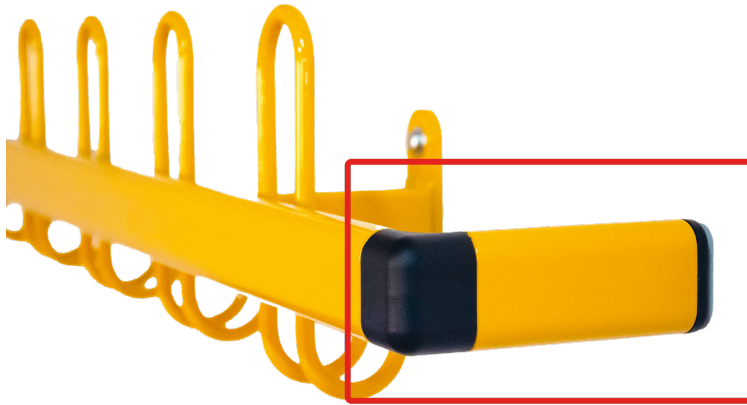

RETOURE FÜR GARDEROBENLEISTE MIT DREIFACHHAKEN NACH HINTEN

OPTIONALER WANDANSCHLUSS FÜR SHL-GARDEROBENLEISTEN, SICHERHEITSHAKENLEISTEN MIT DREIFACHHAKEN NACH HINTEN

PRODUKTBESCHREIBUNG

Die Retoure ist ein Wandanschluss-Element für Garderobenleisten mit zur Wand weisenden Dreifachhaken. Sie schützt offene Enden des Ovalrohr-Profils gegen Verletzungen, wenn die Garderobenleiste nicht in einer bauseitigen Wandnische montiert werden kann. Je nach Einbausituation kommt die Retoure am linken oder rechten Ende der Hakenleiste zum Einsatz. Die Gesamtlänge der Hakenleiste erhöht sich dann um 25 bzw. 50 mm. Die Farbgebung erfolgt in der identischen Lackierung wie die der Hakenleiste. Die Eckverbinder bestehen aus einem farbneutralem schwarzen Kunststoff.

Zubehör

EIGENSCHAFTEN

- Wandanschluss von Garderobenleisten
- links und rechts verwendbar
- sicherheitsrelevantes Bauteil
- Farbauswahl wie Hakenleiste

Wandmontiert

Artikelnummer	SHLR	
Breite	24 mm	0.9"
Höhe	40 mm	1.6"
Gewicht	0,3 kg	0.7 lbs
Montageart	Wandmontiert, Massive Wände, Leichtbauwände	
Einsatzbereich	Krippe, Kindergarten, Grundschule	
Material	Kunststoff, Stahl	