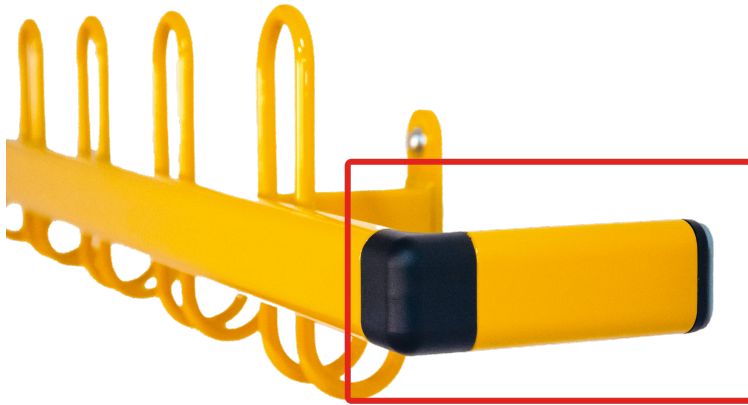

RETOURE FÜR GARDEROBENLEISTE MIT DREIFACHHAKEN NACH HINTEN

OPTIONALER WANDANSCHLUSS FÜR SHL-GARDEROBENLEISTEN, SICHERHEITSHAKENLEISTEN MIT DREIFACHHAKEN NACH HINTEN

PRODUKTBESCHREIBUNG

Die Retoure ist ein Wandanschluss-Element für Garderobenleisten mit zur Wand weisenden Dreifachhaken. Sie schützt offene Enden des Ovalrohr-Profils gegen Verletzungen, wenn die Garderobenleiste nicht in einer bauseitigen Wandnische montiert werden kann. Je nach Einbausituation kommt die Retoure am linken oder rechten Ende der Hakenleiste zum Einsatz. Die Gesamtlänge der Hakenleiste erhöht sich dann um 25 bzw. 50 mm. Die Farbgebung erfolgt in der identischen Lackierung wie die der Hakenleiste. Die Eckverbinder bestehen aus einem farbneutralem schwarzen Kunststoff.

Zubehör

EIGENSCHAFTEN

- Wandanschluss von Garderobenleisten
- links und rechts verwendbar
- sicherheitsrelevantes Bauteil
- Farbauswahl wie Hakenleiste

Wandmontiert

Artikelnummer	SHLR	
Breite	24 mm	0.9"
Höhe	40 mm	1.6"
Gewicht	0,3 kg	0.7 lbs
Montageart	Wandmontiert, Massive Wände, Leichtbauwände	
Einsatzbereich	Krippe, Kindergarten, Grundschule	
Material	Kunststoff, Stahl	