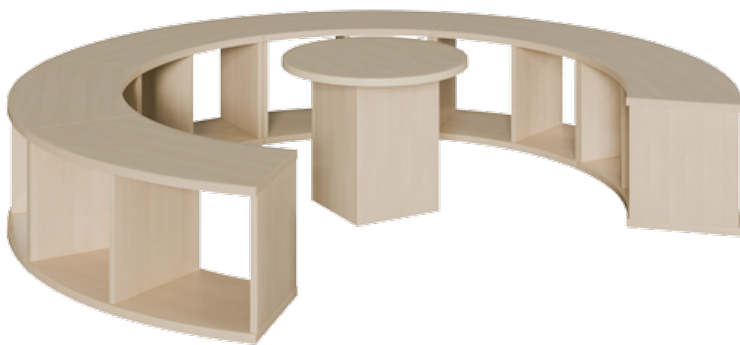

SG 230

PRODUKTDATENBLATT
WWW.CONEN-PRODUKTE.DE

SITZRONDELL MIT TISCH, 7-TEILIG

DM/H: 230X40/48 CM, 6 BÄNKE, 1 TISCH

PRODUKTBESCHREIBUNG

Ob zum Morgenkreis, einer Gesangsrunde oder der Lesestunde - das Sitzrondell ist schnell zusammengeschoben und als Kreis offen ein-oder mehrteilig gestaltbar. Wie wäre es mit einer Anordnung als Welle? Die Bänke haben 2 offene Fächer, der Tisch ergänzt die "runde Sache".

Zubehör

EIGENSCHAFTEN

- 6 Bänke mit Sitzhöhe 40 cm
- Bänke Außendurchmesser 230 cm
- 1 Tisch in Höhe 48 cm
- Tisch Durchmesser 60 cm

Freistehend

A company of CONEN GROUP

Seite 1/2

Conen Furniture GmbH
Conenstr. 4
54497 Morbach
Deutschland