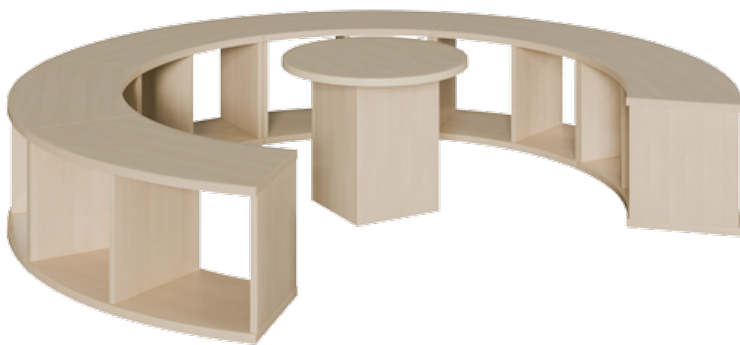

## SITZRONDELL MIT TISCH, 7-TEILIG

DM/H: 230X40/48 CM, 6 BÄNKE, 1 TISCH

### PRODUKTBESCHREIBUNG

Ob zum Morgenkreis, einer Gesangsrunde oder der Lesestunde - das Sitzrondell ist schnell zusammengeschoben und als Kreis offen ein-oder mehrteilig gestaltbar. Wie wäre es mit einer Anordnung als Welle? Die Bänke haben 2 offene Fächer, der Tisch ergänzt die "runde Sache".

### EIGENSCHAFTEN

- 6 Bänke mit Sitzhöhe 40 cm
- Bänke Außendurchmesser 230 cm
- 1 Tisch in Höhe 48 cm
- Tisch Durchmesser 60 cm

Freistehend

A company of CONEN GROUP

Seite 1/2

Conen Furniture GmbH  
Conenstr. 4  
54497 Morbach  
Deutschland