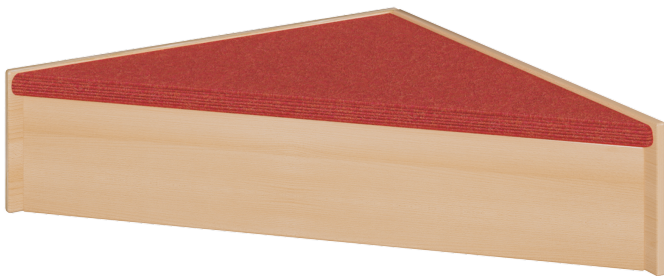

125 020 00

PRODUKTDATENBLATT
WWW.CONEN-PRODUKTE.DE

SPIELPODEST "DREIECK", MIT TEPPICHBELAG

B/H/T: 78X24X78 CM, PODEST ALS STABILE MULTIPLEXKONSTRUKTION, DREIECKSPODEST

PRODUKTBESCHREIBUNG

Ein stabiles Dreieckspodest mit weicher Tretford®-Teppichoberfläche ist die Voraussetzung für interessante Podestkombinationen! 4 dieser Dreieckspodest können im Verbund mit mehreren Quadratpodest ein Achteck bilden. Es ist selten, dass eine interessante Podestgestaltung ohne Dreieckspodest auskommt - man kann mit ihnen Konturübergänge für Bühnen und Motorikbereich gestalten. Ebenso ist die Gestaltung von Lese- und Spielecken mühelos möglich! Die gerundeten Kanten der Multiplexkonstruktion und besonders die großen Kantenradien der sehr stabilen Teppichplatte reduzieren das Verletzungsrisiko auf ein minimale Wahrscheinlichkeit. Durch seitlich angeordnete funktionelle Grifflöcher kann das Podest mühelos umgebaut, gehoben, verschoben, weggeräumt oder auch gestapelt werden. Das Multiplexmaterial besteht aus heller freundlicher Birke, die wir für einen langen Einsatz mehrfach transparent lackiert haben. Maße (B/H/T): 78 x 24 x 78 cm. Natürlich ist die Teppichfarbe wählbar, bitte bei der Bestellung angeben!

Zubehör

EIGENSCHAFTEN

- stabile Bauweise aus Multiplex
- dreieckige gleichschenklige Grundfläche (2 Stück bilden ein Quadrat)
- beanspruchungs- und widerstandsfähige Teppichoberfläche
- große Radien an der Podestplatte
- freundliches helles Birke-Dekor
- gerundete Bauteilkanten, keine scharfen Ecken
- funktionelle Durchbruchgriffe

Freistehend

24.02.2026
Seite 1/2

Artikelnummer	125 020 00	
Breite / Höhe / Tiefe	780 mm / 240 mm / 780 mm	30.7" / 9.4" / 30.7"
Sitzhöhe	240 mm	9.4"
Sitzbreite	780 mm	30.7"
Sitztiefe	390 mm	15.4"
Montageart	Freistehend	
Einsatzbereich	Krippe, Kindergarten, Grundschule	
Material	Holz, Sperrholz/Multiplex, Teppich	
Form	Dreieckig	