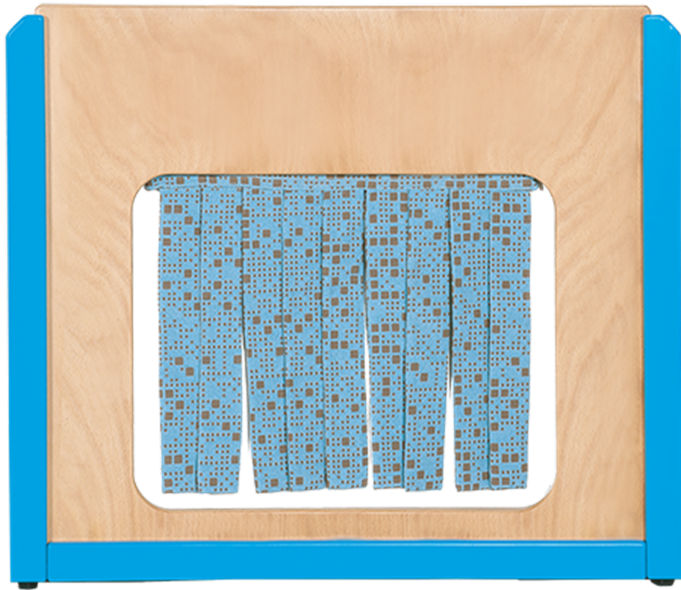

127 005 00

PRODUKTDATENBLATT
WWW.CONEN-PRODUKTE.DE

RAUMTEILER "STOFFDURCHGANG"

B/H/T: 70,5X60X4 CM, STOLLENBAUWEISE

PRODUKTBESCHREIBUNG

Raumteiler schaffen abgetrennte Spielzonen und Erlebnissräume. Dank verschiedener Motive und Nutzungsmöglichkeiten, lassen sie sich schnell und flexibel zu spannenden Kinderwelten mit unterschiedlichen Eingängen und Durchschlüpfen kombinieren. Verbinder dienen zur Montage der Elemente untereinander und dem Anschluss an weitere Möbel oder die Wand. Sie ermöglichen ein Aufstellen in Reihe und das Weiterbauen "um die Ecke". Bei der Gestaltung der Rahmen kann zwischen naturlackiert oder farbig abgesetzt gewählt werden.

Zubehör

EIGENSCHAFTEN

- Motiv "Stoffdurchgang"
- Stofffarbe wählbar
- zum Durchkrabbeln
- Massivholzrahmen aus Buche
- Farbe des Rahmens wählbar
- Füllung Birke Multiplex
- Bodenausgleichsschrauben
- B/H/T: 70,5x60x4 cm

Wandmontiert

Artikelnummer	127 005 00	
Breite / Höhe / Tiefe	705 mm / 600 mm / 40 mm	27.8" / 23.6" / 1.6"
Montageart	Wandmontiert	
Einsatzbereich	Krippe, Kindergarten	
Material	Holz, Sperrholz/Multiplex, Stoff	