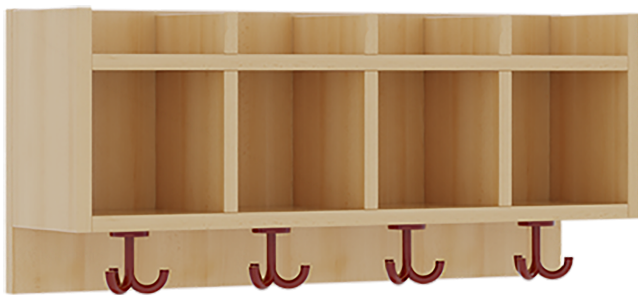

## EINFACHE GARDEROBENABLAGE

B/H/T: 80X34,5X20 CM, 4 FÄCHER, DARUNTER 3FACH-HAKEN, OBEN OFFENE UNTERTEILUNGEN

### PRODUKTBESCHREIBUNG

"Die persönlichen Gegenstände werden für die schnelle Ablage übersichtlich und funktionell aufbewahrt."

Die Ablagen aus melaminbeschichteter Spanplatte haben 17 cm hohe Fächer und darüber 5 cm hohe Ablagen, das Dekor ist wählbar. Unter der Fachablage sind in Anzahl der Plätze farbige drehbare Dreifachhaken montiert. Die Breite und damit die Anzahl der Plätze sind wählbar.

### EIGENSCHAFTEN

- Einfache Ablage mit Mittelwänden und Fachtrennungen
- Oben Unterteilungen für offene Ablagefächer
- Verfügbar für verschiedene Anzahl von Plätzen und Bauteilbreiten
- Wandmontiert
- 4 Plätze
- Breite: 80 cm

Artikelnummer	117 2R1 A	
Breite / Höhe / Tiefe	800 mm / 345 mm / 200 mm	31.5" / 13.6" / 7.9"
Gewicht	10,9 kg	24 lbs
Fächer	4	
Einsatzbereich	Krippe, Kindergarten, Grundschule	
Material	Melaminplatte	
Bauart	Mittelwand	