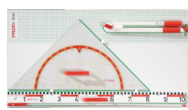

PY1-2510EW

PRODUKTDATENBLATT
WWW.CONEN-PRODUKTE.DE

WHITEBOARD PYLONENTAFEL MIT EINER TAFELFLÄCHE AUS PREMIUM STAHEMALLE, SERIE PY1 E, WEISS

B/H: 250X100 CM

PRODUKTBESCHREIBUNG

Die Whiteboard Pylontafel ist geräuscharm, leicht und bequem auf jede Höhe anpassbar. Egal ob Lehrer oder Schüler, Lernen findet auf Augenhöhe statt. Sie behält Beschreibbarkeit und Magnethaftbarkeit dank der langlebigen Stahlemaille auch nach jahrelanger Verwendung.

Zusätzlich sind die Kanten und Mittelkanten der Tafelfläche wasserdicht mit natureloxiertem Aluminium eingefasst und die Ecken sind aus ABS-Kunststoff gefertigt.

Der Höhenverstell-Mechanismus ist wartungsfrei.

Zubehör

Gerätetafel Deluxe I Profi Linie

Gerätetafel Basic II Profi Linie

Gerätetafel Basic Profi Linie

Geodreieck, Geometrie-Dreieck der Serie Profi Linie

Zeichendreieck der Serie Profi Linie

Zeichenlineal dm + cm Teilung, Profi Linie