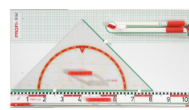

Alle höhenverstellbaren Tafelsysteme werden inklusive Montage (Erdgeschoss) an feste, dübelbare Wände geliefert.

Montagen an Leichtbau- oder Trockenbauwände sowie Etagenlieferungen sind auf Anfrage möglich!

Zubehör

Gerätetafel Deluxe I Profi Linie

Gerätetafel Basic II Profi Linie

Gerätetafel Basic Profi Linie

Geodreieck, Geometrie-Dreieck der Serie Profi Linie

Zeichendreieck der Serie Profi Linie

Zeichenlineal dm + cm Teilung, Profi Linie

EIGENSCHAFTEN

- Pylonenhöhe: 260 cm (Raumhöhe mind. 265 cm)
- Stellbereich von 30cm (ab Oberkante Boden) bis Oberkante Pylone
- Kanten der Tafelfläche wasserdicht eingefasst mit schraublosen, abgerundeten Alu-Top-Profilen aus natureloxiertem Aluminium
- Mittelfläche: Trägerplatte aus melaminharzbeschichteter E1-Platte, Flügel (Wabenplatte)
- Tafellecken abgedeckt durch profilübergreifende, gerundete Ecken aus ABS-Kunststoff
- Auf Wunsch mit Lineatur lieferbar!