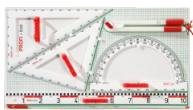

PY1-2510EW

PRODUKTDATENBLATT
WWW.CONEN-PRODUKTE.DE

WHITEBOARD PYLONENTAFEL MIT EINER TAFELFLÄCHE AUS PREMIUM STAHEMALLE, SERIE PY1 E, WEISS

B/H: 250X100 CM

PRODUKTBESCHREIBUNG

Die Whiteboard Pylontafel ist geräuscharm, leicht und bequem auf jede Höhe anpassbar. Egal ob Lehrer oder Schüler, Lernen findet auf Augenhöhe statt. Sie behält Beschreibbarkeit und Magnethaftbarkeit dank der langlebigen Stahlemaille auch nach jahrelanger Verwendung.

Zusätzlich sind die Kanten und Mittelkanten der Tafelfläche wasserdicht mit natureloxiertem Aluminium eingefasst und die Ecken sind aus ABS-Kunststoff gefertigt.

Der Höhenverstell-Mechanismus ist wartungsfrei.

Zubehör

Gerätetafel Deluxe I Profi Linie

Gerätetafel Basic II Profi Linie

Gerätetafel Basic Profi Linie

Geodreieck, Geometrie-Dreieck der Serie Profi Linie

Zeichendreieck der Serie Profi Linie

Zeichenlineal dm + cm Teilung, Profi Linie

EIGENSCHAFTEN

- Pylonenhöhe: 260 cm (Raumhöhe mind. 265 cm)
- Stellbereich von 30cm (ab Oberkante Boden) bis Oberkante Pylone
- Kanten der Tafelfläche wasserdicht eingefasst mit schraublosen, abgerundeten Alu-Top-Profilen aus natureloxiertem Aluminium
- Mittelfläche: Trägerplatte aus melaminharzbeschichteter E1-Platte, Flügel (Wabenplatte)
- Tafellecken abgedeckt durch profilübergreifende, gerundete Ecken aus ABS-Kunststoff
- Auf Wunsch mit Lineatur lieferbar!