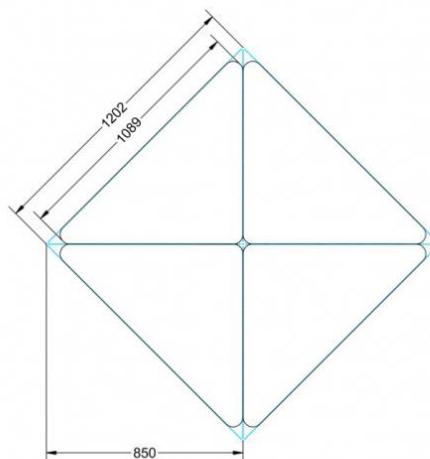

Dieser Dreieckstisch ist in den drei Größen und allen DIN- Tischhöhen erhältlich. Die Pythagoras Dreieckstische sind mit einer Rolle (feststellbar) mobil und stapelbar. Sie sind mit Stapelschutz und Kunststoffgleitern ausgestattet. Das Gestell besteht aus Rundstahlrohr (40/2 mm), umlaufend fest verschweißte Zarge, epoxydharzpulverbeschichtet.

Sie können die Tische in jeder DIN Tischhöhe oder auch in der Standardhöhe 72 cm bestellen.

Zubehör

EIGENSCHAFTEN

- fahrbar mit 1 Rolle, feststellbar
- Stapelschutz

Fahrbar

Artikelnummer	PMF-M02	
Breite / Höhe / Tiefe	1130 mm / 530 mm / 800 mm	44.5" / 20.9" / 31.5"
Montageart	Fahrbar	
Einsatzbereich	Grundschule, Weiterführende Schule	
Material	Melaminplatte, Stahl	
Form	1er, Dreieckig	

TYP "M"

TYP "L"

TYP "XL"