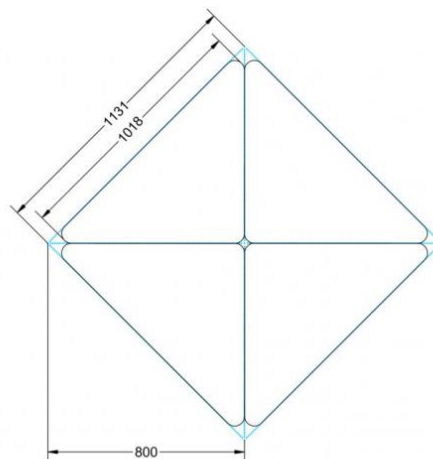

Sie können die Tische in jeder DIN Tischhöhe oder auch in der Standardhöhe 72 cm bestellen.

Zubehör

EIGENSCHAFTEN

- fahrbar mit 1 Rolle, feststellbar
- Stapelschutz

Fahrbar

Artikelnummer	PMF-M02	
Breite / Höhe / Tiefe	1130 mm / 530 mm / 800 mm	44.5" / 20.9" / 31.5"
Montageart	Fahrbar	
Einsatzbereich	Grundschule, Weiterführende Schule	
Material	Melaminplatte, Stahl	
Form	1er, Dreieckig	

TYP "M"

TYP "L"

TYP "XL"