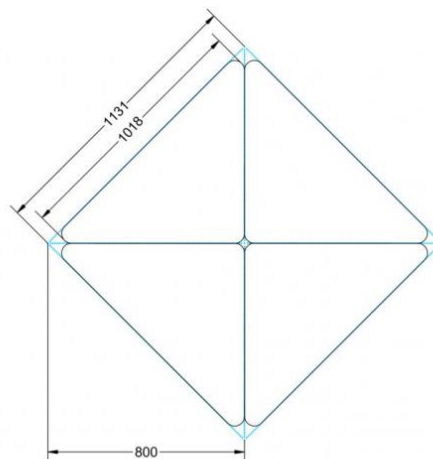

Sie können die Tische in jeder DIN Tischhöhe oder auch in der Standardhöhe 72 cm bestellen.

Zubehör

EIGENSCHAFTEN

- fahrbar mit 1 Rolle, feststellbar
- Stapelschutz

Fahrbar

Artikelnummer	PXF-M72	
Breite / Höhe / Tiefe	1270 mm / 720 mm / 900 mm	50" / 28.3" / 35.4"
Montageart	Fahrbar	
Einsatzbereich	Grundschule, Weiterführende Schule	
Material	Melaminplatte, Stahl	
Form	1er, Dreieckig	

TYP "M"

TYP "L"

TYP "XL"