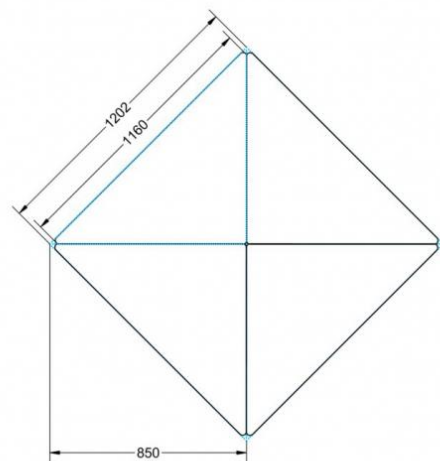

Sie können die Tische in jeder DIN Tischhöhe oder auch in der Standardhöhe 72 cm bestellen.

Zubehör

EIGENSCHAFTEN

- Tischplatte Vollkern "Powersurf", Dekor nach Wahl
- Tischhöhe nach DIN
- 1 Standfuß mit im Rohr integrierter Rolle
- 2 Standfüße mit Bodenausgleichsfüßen
- Gestell pulverbeschichtet in RAL lt. Anbieterpalette
- mit Stapelschutz

Fahrbar

Artikelnummer	PMF-V03	
Breite / Höhe / Tiefe	1130 mm / 590 mm / 800 mm	44.5" / 23.2" / 31.5"
Montageart	Fahrbar	
Einsatzbereich	Grundschule, Weiterführende Schule	
Material	Stahl, Vollkernplatte PowerSurf	
Form	1er, Dreieckig	

TYP "M"

TYP "L"

TYP "XL"