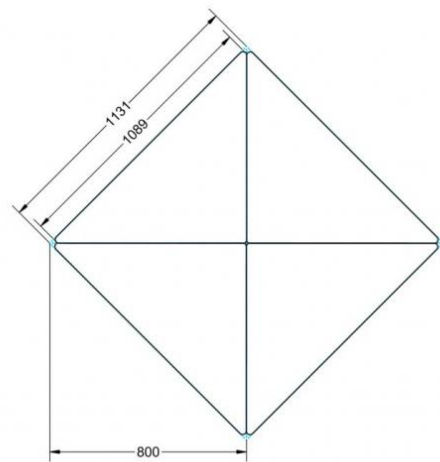

Sie können die Tische in jeder DIN Tischhöhe oder auch in der Standardhöhe 72 cm bestellen.

Zubehör

EIGENSCHAFTEN

- Tischplatte Vollkern "Powersurf", Dekor nach Wahl
- Tischhöhe nach DIN
- 1 Standfuß mit im Rohr integrierter Rolle
- 2 Standfüße mit Bodenausgleichsfüßen
- Gestell pulverbeschichtet in RAL lt. Anbieterpalette
- mit Stapelschutz

Fahrbar

Artikelnummer	PMF-V03	
Breite / Höhe / Tiefe	1130 mm / 590 mm / 800 mm	44.5" / 23.2" / 31.5"
Montageart	Fahrbar	
Einsatzbereich	Grundschule, Weiterführende Schule	
Material	Stahl, Vollkernplatte PowerSurf	
Form	1er, Dreieckig	

TYP "M"

TYP "L"

TYP "XL"