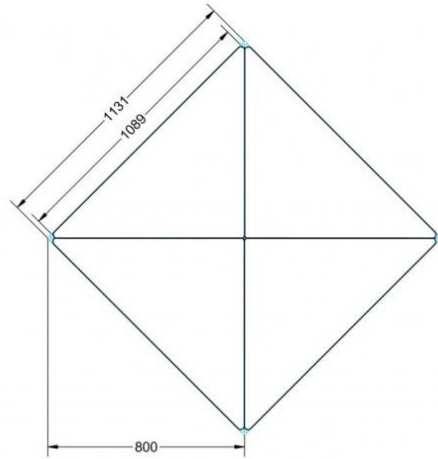

Sie können die Tische in jeder DIN Tischhöhe oder auch in der Standardhöhe 72 cm bestellen.

Zubehör

EIGENSCHAFTEN

- Tischplatte Vollkern "Powersurf", Dekor nach Wahl
- Tischhöhe nach DIN
- 1 Standfuß mit im Rohr integrierter Rolle
- 2 Standfüße mit Bodenausgleichsfüßen
- Gestell pulverbeschichtet in RAL lt. Anbieterpalette
- mit Stapelschutz

TYP "M"

TYP "L"

TYP "XL"