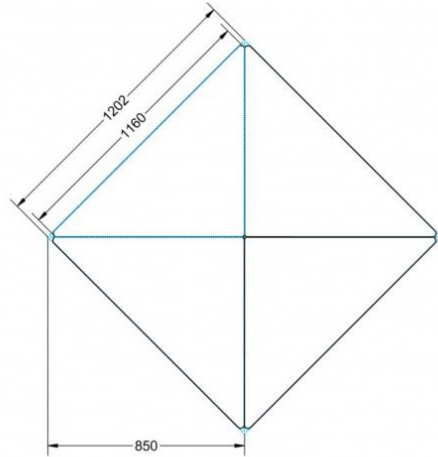

Sie können die Tische in jeder DIN Tischhöhe oder auch in der Standardhöhe 72 cm bestellen.

Zubehör

EIGENSCHAFTEN

- Tischplatte Vollkern "Powersurf", Dekor nach Wahl
- Tischhöhe nach DIN
- 1 Standfuß mit im Rohr integrierter Rolle
- 2 Standfüße mit Bodenausgleichsfüßen
- Gestell pulverbeschichtet in RAL lt. Anbieterpalette
- mit Stapelschutz

TYP "M"

TYP "L"

TYP "XL"