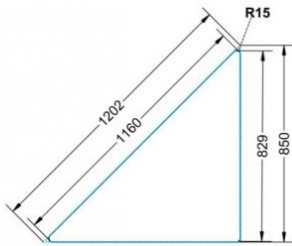

Sie können die Tische in jeder DIN Tischhöhe oder auch in der Standardhöhe 72 cm bestellen.

Zubehör

EIGENSCHAFTEN

- Tischplatte Vollkern "Powersurf", Dekor nach Wahl
- Tischhöhe nach DIN
- 1 Standfuß mit im Rohr integrierter Rolle
- 2 Standfüße mit Bodenausgleichsfüßen
- Gestell pulverbeschichtet in RAL lt. Anbieterpalette
- mit Stapelschutz

TYP "M"

TYP "L"

TYP "XL"