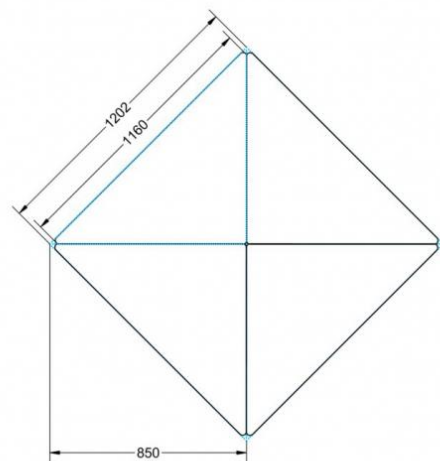

Sie können die Tische in jeder DIN Tischhöhe oder auch in der Standardhöhe 72 cm bestellen.

Zubehör

EIGENSCHAFTEN

- Tischplatte Vollkern "Powersurf", Dekor nach Wahl
- Tischhöhe nach DIN
- 1 Standfuß mit im Rohr integrierter Rolle
- 2 Standfüße mit Bodenausgleichsfüßen
- Gestell pulverbeschichtet in RAL lt. Anbieterpalette
- mit Stapelschutz

Fahrbar

Artikelnummer	PMF-V06	
Breite / Höhe / Tiefe	1130 mm / 760 mm / 800 mm	44.5" / 29.9" / 31.5"
Montageart	Fahrbar	
Einsatzbereich	Grundschule, Weiterführende Schule	
Material	Stahl, Vollkernplatte PowerSurf	
Form	Freiform	

TYP "M"

TYP "L"

TYP "XL"