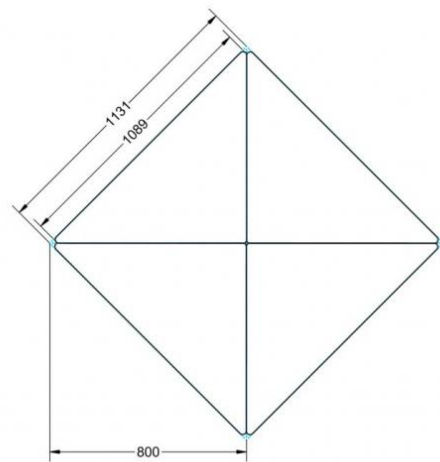

Sie können die Tische in jeder DIN Tischhöhe oder auch in der Standardhöhe 72 cm bestellen.

Zubehör

EIGENSCHAFTEN

- Tischplatte Vollkern "Powersurf", Dekor nach Wahl
- Tischhöhe nach DIN
- 1 Standfuß mit im Rohr integrierter Rolle
- 2 Standfüße mit Bodenausgleichsfüßen
- Gestell pulverbeschichtet in RAL lt. Anbieterpalette
- mit Stapelschutz

Fahrbar

Artikelnummer	PMF-V06	
Breite / Höhe / Tiefe	1130 mm / 760 mm / 800 mm	44.5" / 29.9" / 31.5"
Montageart	Fahrbar	
Einsatzbereich	Grundschule, Weiterführende Schule	
Material	Stahl, Vollkernplatte PowerSurf	
Form	Freiform	

TYP "M"

TYP "L"

TYP "XL"