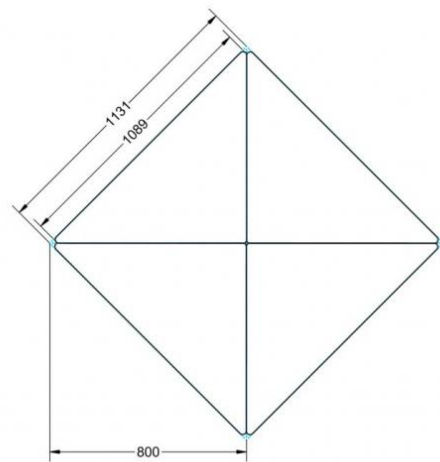

Sie können die Tische in jeder DIN Tischhöhe oder auch in der Standardhöhe 72 cm bestellen.

Zubehör

EIGENSCHAFTEN

- Tischplatte Vollkern "Powersurf", Dekor nach Wahl
- Tischhöhe nach DIN
- 1 Standfuß mit im Rohr integrierter Rolle
- 2 Standfüße mit Bodenausgleichsfüßen
- Gestell pulverbeschichtet in RAL lt. Anbieterpalette
- mit Stapelschutz

TYP "M"

TYP "L"

TYP "XL"