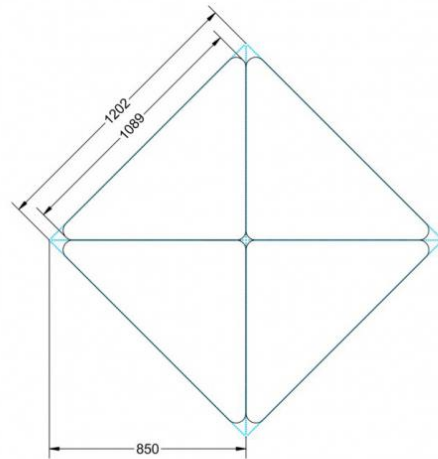

PXSSF-M72

PRODUKTDATENBLATT
WWW.CONEN-PRODUKTE.DE

PYTHAGORAS DREIECKTISCH MELAMIN MIT ERGO TRAY BOX

B/H/T: 127X72X90 CM, MOBILER DREIECKTISCH MIT KUNSTSTOFFBOX, TISCHHÖHE 72 CM

PRODUKTBESCHREIBUNG

Dreieckstisch mit integrierter ErgoTray Box (C1) aus unseren ErgoTray Schrank- und Regallösungen. Die Pythagoras Dreieckstische sind an einem Standbein (90° Ecke) mit einer Rolle versehen und dadurch mobil. Die Standfüße sind Kunststoffgleitern ausgestattet.

Das Gestell besteht aus Rundstahlrohr (40/2 mm), umlaufend fest verschweißte Zarge, Pulverbeschichtet nach RAL.

Die Tischhöhe ist nach DIN oder in Standardtischhöhe 72 cm wählbar.

Zubehör

EIGENSCHAFTEN

- mit ErgoTray Box (C1) unter der Tischplatte (Box im Lieferumfang enthalten)
- Tischplatte melaminharzbeschichtet, Dekor nach Wahl
- Tischkantenlängen 127x90x90 cm
- Tischhöhe nach DIN
- 1 Standfuß (90° Ecke) mit im Rohr integrierter Rolle
- 2 Standfüße mit Bodenausgleichsfüßen
- Gestell pulverbeschichtet in RAL lt. Anbieterpalette

TYP "M"

TYP "L"

TYP "XL"