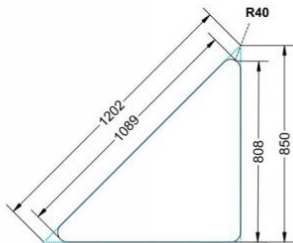

Das Gestell besteht aus Rundstahlrohr (40/2 mm), umlaufend fest verschweißte Zarge, Pulverbeschichtet nach RAL.

Die Tischhöhe ist nach DIN oder in Standardtischhöhe 72 cm wählbar.

Zubehör

EIGENSCHAFTEN

- mit ErgoTray Box (C1) unter der Tischplatte (Box im Lieferumfang enthalten)
- Tischplatte melaminharzbeschichtet, Dekor nach Wahl
- Tischkantenlängen 127x90x90 cm
- Tischhöhe nach DIN
- 1 Standfuß (90° Ecke) mit im Rohr integrierter Rolle
- 2 Standfüße mit Bodenausgleichsfüßen
- Gestell pulverbeschichtet in RAL lt. Anbieterpalette

TYP "M"

TYP "L"

TYP "XL"