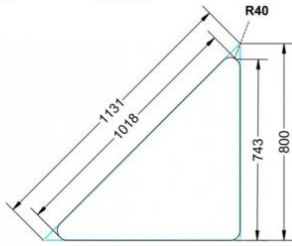

Das Gestell besteht aus Rundstahlrohr (40/2 mm), umlaufend fest verschweißte Zarge, Pulverbeschichtet nach RAL.

Die Tischhöhe ist nach DIN oder in Standardtischhöhe 72 cm wählbar.

Zubehör

EIGENSCHAFTEN

- mit ErgoTray Box (C1) unter der Tischplatte (Box im Lieferumfang enthalten)
- Tischplatte melaminharzbeschichtet, Dekor nach Wahl
- Tischkantenlängen 127x90x90 cm
- Tischhöhe nach DIN
- 1 Standfuß (90° Ecke) mit im Rohr integrierter Rolle
- 2 Standfüße mit Bodenausgleichsfüßen
- Gestell pulverbeschichtet in RAL lt. Anbieterpalette

TYP "M"

TYP "L"

TYP "XL"