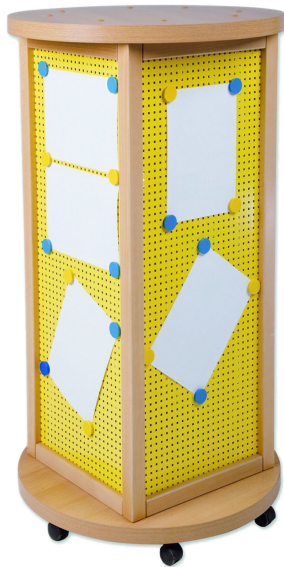

LITFASSÄULE, INFOSÄULE IN QUADERFORM MIT LOCHBLECHFÜLLUNG, FAHRBAR

DURCHMESSER 70 CM, IN 3 HÖHEN LIEFERBAR

PRODUKTBESCHREIBUNG

Die quadratische Litfaßsäule mit Stollenrahmen und Lochblechfüllung ist in 3 Höhen lieferbar. Für das Lochblech unserer Infosäulen stehen verschiedene RAL- Farben zur Auswahl. Das Lochblech ist in einen massiven Stollenrahmen aus Buche Massivholz eingefasst.

Die runden Deckel- und Bodenplatten der quadratischen Lochblechsäule sind dekorgleich zu den haben einen Durchmesser von 700 mm und sind 38 mm stark.

Durch 5 große Rollen, davon 2 feststellbar, lässt sich die Säule leicht verfahren.

Zubehör

EIGENSCHAFTEN

- Litfaßsäule fahrbar
- Materialmix Holz / Stahl
- Alle 4 Seiten mit Lochblechfüllung, pulverbeschichtet nach RAL und magnethaftend
- fahrbar durch 5 Rollen
- Ober- und Unterplatte passend zu Massivholzrahmen in Dekor Buche
- Stahlflächen in Buche Massivholz Stollenrahmen eingefasst
- Gesamthöhe: 130, 160 oder 190 cm,
- Ø 70 cm

Fahrbar

Artikelnummer	LSLBH	
Breite / Höhe / Tiefe	700 mm / 1300 mm - 1900 mm / 700 mm	27.6" / 51.2" - 74.8" / 27.6"
Montageart	Fahrbar	
Einsatzbereich	Krippe, Kindergarten, Grundschule, Weiterführende Schule, Büro und Objekt	
Eigenschaften	magnethaftend	
Material	Holz, Lochblech, Melaminplatte	
Form	Quadratisch, Rund	