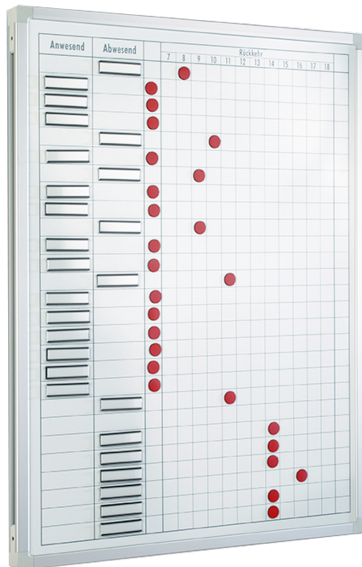

## AN- UND ABWESENHEITSPLANER

B/H: 40X30 CM, INKLUSIVE ZUBEHÖR

### PRODUKTBESCHREIBUNG

Der An- und Abwesenheitsplaner ermöglicht Ihnen eine schnelle Übersicht über die Anwesenheit vom Kollegium.

Dies ist durch ein Raster mit 27 Zeilen inklusive Uhrzeiteintragung von 7 bis 18 Uhr möglich. So haben Sie einen geordneten Überblick über bis zu 27 Kollegen und deren An- bzw. Abwesenheit. Die Spalten auf der rechten Seite des Planers, zeigen Ihnen an, wann die entsprechenden Kollegen wieder da sind. Möglich ist das beispielsweise mithilfe von Magneten. Diese sind im Zubehörsatz für An- und Abwesenheitsplaner ABPZ enthalten und können wahlweise gegen einen Mehrpreis angefordert werden.

### EIGENSCHAFTEN

- schnelle Übersicht
- beschreibbar
- abwischbar
- wahlweise inklusive Zubehör

|                |  |       |
|----------------|--|-------|
| Artikelnummer  | PLA-43K  |       |
| Breite         | 400 mm   | 15.7" |
| Höhe           | 300 mm   | 11.8" |
| Einsatzbereich | Krippe, Kindergarten, Grundschule, Weiterführende Schule |       |
| Eigenschaften  | beschreibbar, magnethaftend                              |       |