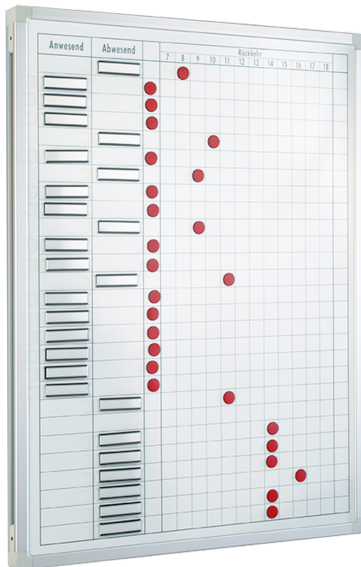

PLA-46K

PRODUKTDATENBLATT
WWW.CONEN-PRODUKTE.DE

AN- UND ABWESENHEITSPLANER

B/H: 40X60 CM, INKLUSIVE ZUBEHÖR

PRODUKTBESCHREIBUNG

Der An- und Abwesenheitsplaner ermöglicht Ihnen eine schnelle Übersicht über die Anwesenheit vom Kollegium.

Dies ist durch ein Raster mit 27 Zeilen inklusive Uhrzeiteintragung von 7 bis 18 Uhr möglich. So haben Sie einen geordneten Überblick über bis zu 27 Kollegen und deren An- bzw. Abwesenheit. Die Spalten auf der rechten Seite des Planers, zeigen Ihnen an, wann die entsprechenden Kollegen wieder da sind. Möglich ist das beispielsweise mithilfe von Magneten. Diese sind im Zubehörsatz für An- und Abwesenheitsplaner ABPZ enthalten und können wahlweise gegen einen Mehrpreis angefordert werden.

Zubehör

Zubehörsatz für An- & Abwesenheitsplaner

EIGENSCHAFTEN

- schnelle Übersicht
- beschreibbar
- abwischbar
- wahlweise inklusive Zubehör

Artikelnummer	PLA-46K	
Breite	400 mm	15.7"
Höhe	600 mm	23.6"
Einsatzbereich	Krippe, Kindergarten, Grundschule, Weiterführende Schule	
Eigenschaften	beschreibbar, magnethaftend	