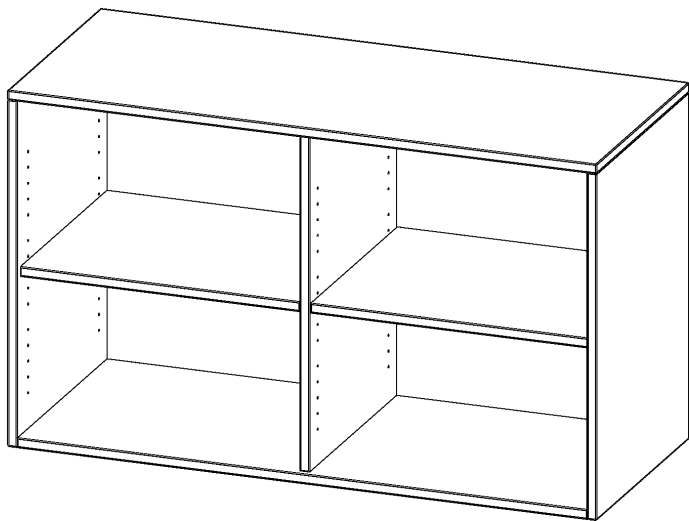

## AUFsatzREGAL, 2 ORDNERHÖHEN - SERIE EVO180

B/H/T: 120X72X50 CM, MIT MITTELWAND

### PRODUKTBEschREIBUNG

Die evo180 Aufsatzregale und -schränke in verschiedenen Höhen und Breiten sind ein Kernstück unseres evo180 Schrankwandprogrammes. Sie bieten Ihnen die Möglichkeit, Ihre Raumhöhe immer optimal auszunutzen und im wahrsten Sinne des Wortes "noch einen drauf zu setzen". Die Aufsatzregale werden als Ergänzung zu unseren Basis Regalen angeboten und bei Lieferung optional durch unser Team mit dem jeweiligen Unterschrank fest verschraubt. Die Rückwand ist als Sichtrückwand ausgeführt, dementsprechend eignen sich alle evo180 Einzelregale oder Regalwände auch als Raumteiler.

Alle Aufsatzregale werden aus melaminharzbeschichteter E1-Feinspanplatte gefertigt, die FSC zertifiziert und formaldehydfrei sind. Als Kanten verwenden wir besonders robuste 2 mm starke ABS Kanten, die unter hoher Temperatur fest verleimt werden. Bitte wählen Sie Ihr Wunschdekor aus unserer Dekorpalette aus. Die Einlegeböden sind im Raster von 32 mm verstellbar. Unsere hochwertigen Bodenträger verfügen über einen "Ausziehstop", so wird verhindert, dass Böden mit Inhalt darauf aus dem Regal oder Schrank rutschen können.

### EIGENSCHAFTEN

- Aufsatzregal, 2 Ordnerhöhen
- mit Mittelwand
- Sichtrückwand
- Höhe 72 cm für Standard Ordner
- wird optional mit vorhandenem Unterschrank verschraubt