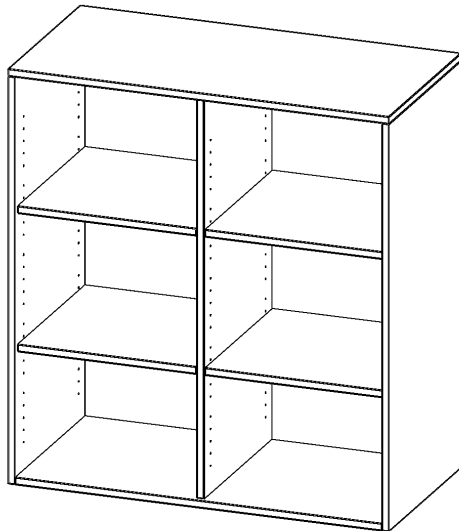

## AUFSATZREGAL, 3 ORDNERHÖHEN - SERIE EVO180

B/H/T: 100X108X40 CM, MIT MITTELWAND

### PRODUKTBESCHREIBUNG

Die evo180 Aufsatzregale und -schränke in verschiedenen Höhen und Breiten sind ein Kernstück unseres evo180 Schrankwandprogrammes. Sie bieten Ihnen die Möglichkeit, Ihre Raumhöhe immer optimal auszunutzen und im wahrsten Sinne des Wortes "noch einen drauf zu setzen". Die Aufsatzregale werden als Ergänzung zu unseren Basis Regalen angeboten und bei Lieferung optional durch unser Team mit dem jeweiligen Unterschrank fest verschraubt. Die Rückwand ist als Sichtrückwand ausgeführt, dementsprechend eignen sich alle evo180 Einzelregale oder Regalwände auch als Raumteiler.

### EIGENSCHAFTEN

- Aufsatzregal, 3 Ordnerhöhen
- mit Mittelwand
- Sichtrückwand
- Höhe 108 cm für Standard Ordner
- wird optional mit vorhandenem Unterschrank verschraubt

### Zubehör

Freistehend

Artikelnummer	R10043ARM	
Breite / Höhe / Tiefe	1000 mm / 1080 mm / 400 mm	39.4" / 42.5" / 15.7"
Gewicht	41 kg	90.4 lbs
Ordnerhöhen	3	
Einlegeböden	4	
Fächer	6	
Montageart	Freistehend	
Einsatzbereich	Grundschule, Weiterführende Schule, Büro und Objekt, Konferenzraum	
Material	Melaminplatte	
Sicherheitshinweise	Achtung Kippgefahr	
Bauart	Aufsatzmodul, Mittelwand	
Produktlinie	evo180	