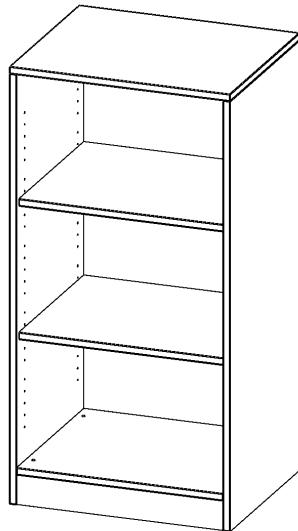

R6053R

PRODUKTDATENBLATT
WWW.CONEN-PRODUKTE.DE

REGAL, 3 ORDNERHÖHEN - SERIE EVO 180

MIT SOCKEL, B/H/T: 60X118X50 CM

PRODUKTBESCHREIBUNG

Die evo180 Regale und Schränke in verschiedenen Höhen und Breiten sind ein Kernstück unseres evo180 Schrankwandprogrammes. Die Rückwand ist als Sichtrückwand ausgeführt, dementsprechend eignen sich alle evo180 Einzelregale oder Regalwände auch als Raumteiler. Der Sockel hat eine Höhe von 81 mm und ist an der Unterseite mit bodenschonenden Kunststoffgleitern ausgestattet.

Alle Regale werden aus melaminharzbeschichteter E1-Feinspanplatte gefertigt, die FSC zertifiziert und formaldehydfrei sind. Als Kanten verwenden wir besonders robuste 2 mm starke ABS Kanten, die unter hoher Temperatur fest verleimt werden. Bitte wählen Sie Ihr Wunschdekor aus unserer Dekorpalette aus. Die Einlegeböden sind im Raster von 32 mm verstellbar. Unsere hochwertigen Bodenträger verfügen über einen "Ausziehstop", so wird verhindert, dass Böden mit Inhalt darauf aus dem Regal oder Schrank rutschen können.

Konfigurieren Sie Ihr Wunsch Regal indem Sie bei den angebotenen Varianten Ihre Auswahl treffen.

EIGENSCHAFTEN

- Freistehendes Regal, 3 Ordnerhöhen
- Sichtrückwand
- Höhe 118 cm für Standard Ordner
- mit Sockel

Artikelnummer	R6053R	
Breite / Höhe / Tiefe	600 mm / 1180 mm / 500 mm	23.6" / 46.5" / 19.7"
Gewicht	35 kg	77.2 lbs
Ordnerhöhen	3	
Einlegeböden	2	
Fächer	3	
Montageart	Freistehend	
Einsatzbereich	Grundschule, Weiterführende Schule, Büro und Objekt, Konferenzraum	
Material	Melaminplatte	
Produktlinie	evo180	
Bauart	Untermodul	