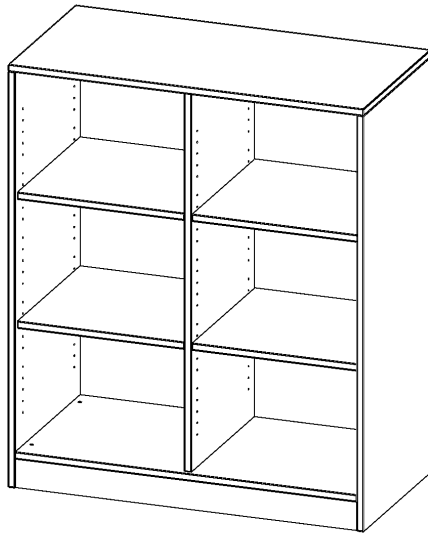

R10053RM

PRODUKTDATENBLATT
WWW.CONEN-PRODUKTE.DE

REGAL, 3 ORDNERHÖHEN - SERIE EVO 180

MIT SOCKEL, B/H/T: 100X118X50 CM, MIT MITTELWAND

PRODUKTBESCHREIBUNG

Unsere evo180 Regale und Schränke in verschiedenen Höhen und Breiten, sind ein Kernstück unseres evo180 Schrankwandprogrammes. Die Rückwand ist als Sichtrückwand ausgeführt, dementsprechend eignen sich alle evo180 Einzelregale oder Regalwände auch als Raumteiler. Der Sockel hat eine Höhe von 81 mm und ist an der Unterseite mit bodenschonenden Kunststoffgleitern ausgestattet.

Alle Regale werden aus melaminharzbeschichteter E1-Feinspanplatte gefertigt, welche FSC zertifiziert und formaldehydfrei sind. Als Kanten verwenden wir besonders robuste 2 mm starke ABS Kanten, die unter hoher Temperatur fest verleimt werden. Bitte wählen Sie Ihr Wunschdekor aus unserer Dekorpalette aus. Die Einlegeböden sind im Raster von 32 mm verstellbar. Unsere hochwertigen Bodenträger verfügen über einen "Ausziehstop", so wird verhindert, dass Böden mit Inhalt aus dem Regal oder Schrank rutschen können.

Konfigurieren Sie Ihr Wunsch Regal, indem Sie bei den angebotenen Varianten Ihre Auswahl treffen.

EIGENSCHAFTEN

- Freistehendes Regal, 3 Ordnerhöhen
- mit Mittelwand
- Sichtrückwand
- Höhe 118 cm für Standard Ordner
- mit Sockel

Zubehör

Freistehend

Artikelnummer	R10053RM	
Breite / Höhe / Tiefe	1000 mm / 1180 mm / 500 mm	39.4" / 46.5" / 19.7"
Ordnerhöhen	3	
Einlegeböden	4	
Fächer	6	
Montageart	Freistehend	
Einsatzbereich	Grundschule, Weiterführende Schule, Büro und Objekt, Konferenzraum	
Material	Melaminplatte	
Produktlinie	evo180	
Bauart	Mittelwand, Untermodul	