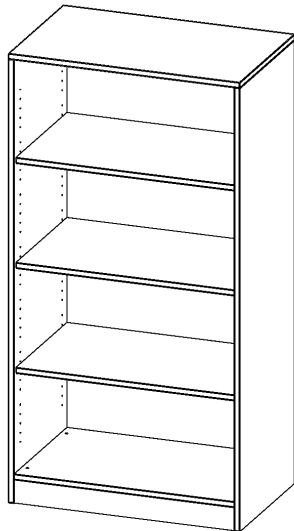

## REGAL, 4 ORDNERHÖHEN - SERIE EVO 180

MIT SOCKEL, B/H/T: 80X154X40 CM

### PRODUKTBESCHREIBUNG

Die evo180 Regale und Schränke in verschiedenen Höhen und Breiten sind ein Kernstück unseres evo180 Schrankwandprogrammes. Die Rückwand ist als Sichtrückwand ausgeführt, dementsprechend eignen sich alle evo180 Einzelregale oder Regalwände auch als Raumteiler. Der Sockel hat eine Höhe von 81 mm und ist an der Unterseite mit bodenschonenden Kunststoffgleitern ausgestattet.

### EIGENSCHAFTEN

- Freistehendes Regal, 4 Ordnerhöhen
- Sichtrückwand
- Höhe 154 cm für Standard Ordner
- mit Sockel

### Zubehör

Freistehend

Artikelnummer	R8044R	
Breite / Höhe / Tiefe	800 mm / 1540 mm / 400 mm	31.5" / 60.6" / 15.7"
Gewicht	45 kg	99.2 lbs
Ordnerhöhen	4	
Einlegeböden	3	
Fächer	4	
Montageart	Freistehend	
Einsatzbereich	Grundschule, Weiterführende Schule, Büro und Objekt, Konferenzraum	
Material	Melaminplatte	
Produktlinie	evo180	
Bauart	Untermodul	